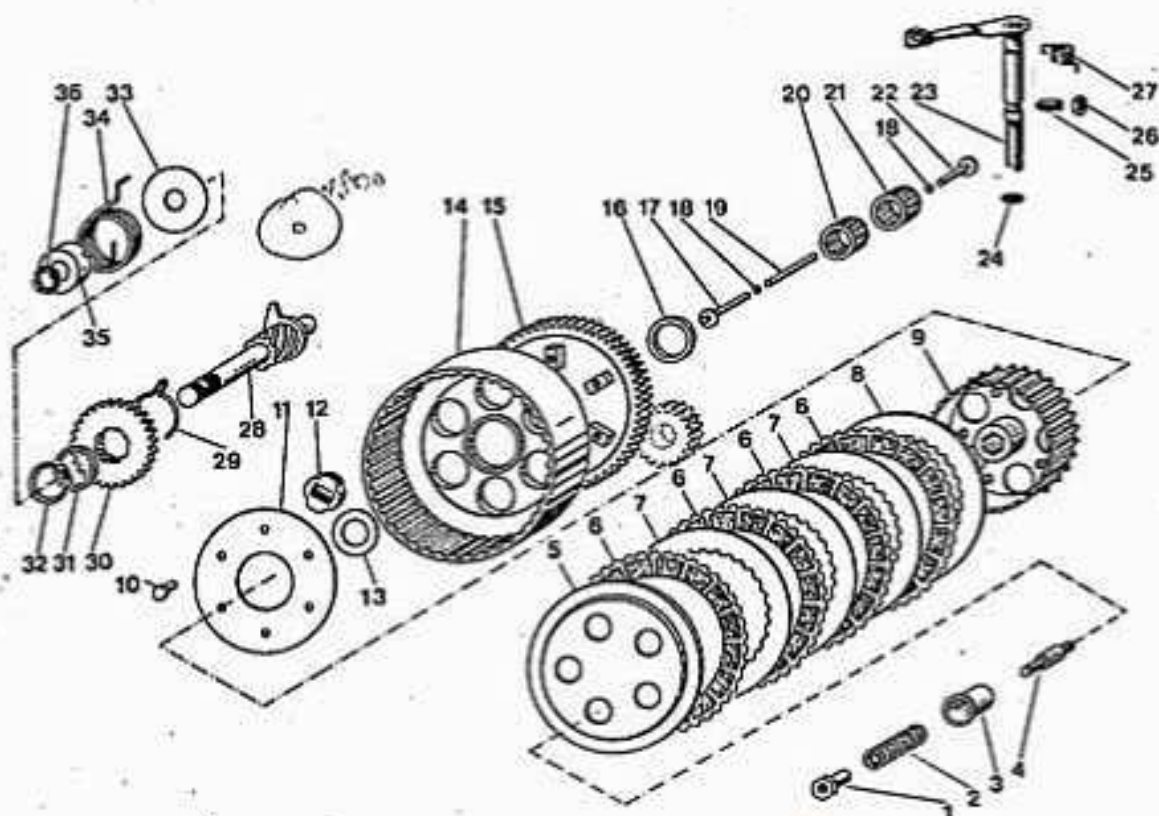

POS N°	CODICE CODE	DENOMINAZIONE	DESCRIPTION	Q.TA
1	00148	DADO LUNGO H 7x1		5
2	00218	MOLLA FRIZIONE		5
3	00217	SCOELLINO FRIZIONE = 00012		5
4	00267	COLONNINA FRIZIONE		5
5	00162/A	PIATTO DISTACCO FRIZIONE RK		1
5	00162/B	PIATTO DISTACCO FRIZIONE R		1
6	00160	DISCO GIARNITO 2 LATI		4
7	00159	DISCO METALLICO		3
8	00158	DISCO		1
9	00152	MOZZO FRIZIONE		1
10	00200	CHIODO DISCO PARASTRAPPI		6
11	00199	DISCO PARASTRAPPI		1
12	00198	GOMMINO PARASTRAPPI		8
13	00201	RONDELLA PIANA BASSA		1
14	00151	CAMPANA FRIZIONE		1
15	00120	COPPIA PRIMARIA COMPLETA		1
16	00202	RONDELLA PIANA ALTA		1
17	00195	ASTINA FRIZIONE		1
18	00197	SFERA ϕ 5 2x5x1		2
19	00264	ASTINA CENTRALE FRIZIONE		1
20	00193	GABBIA A RULLI		1
21	00194	GABBIA A RULLI		1
22	00196	ASTINA FRIZIONE		1
23	00203	LEVA FRIZIONE		1
24	00261	ANELLO OR		1