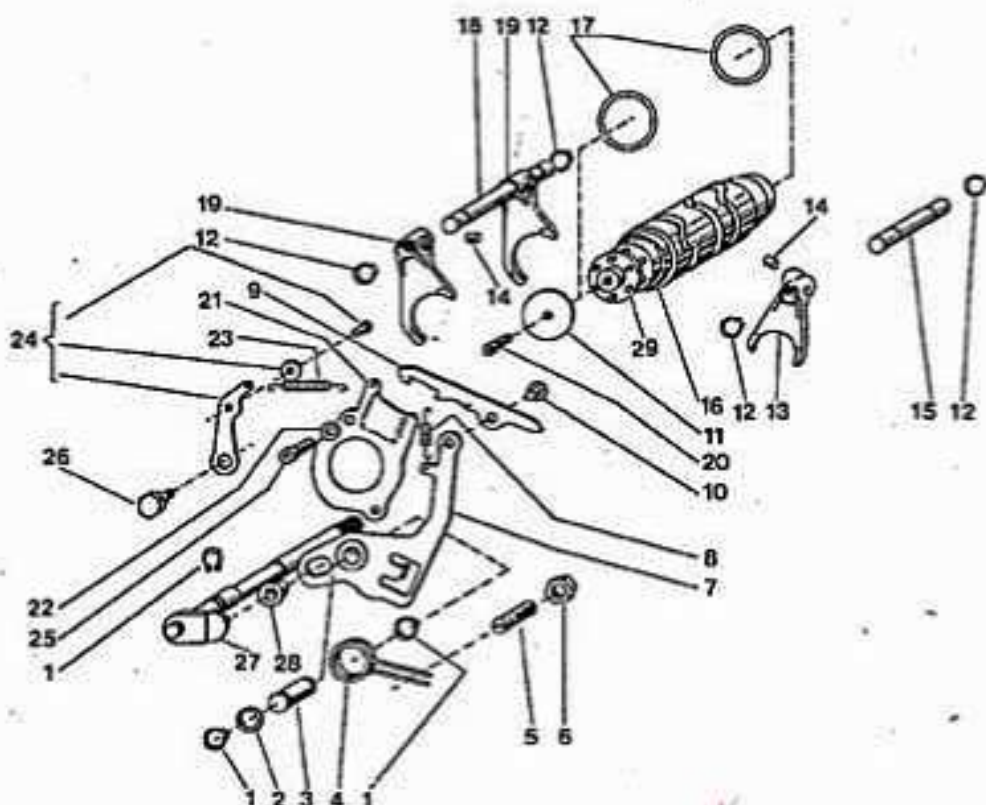

POS N°	CODICE CODE	DENOMINAZIONE	DESCRIPTION	Q.TA
1	00248	ANELLO SEEGER		2
2	00251	RONDELLA		1
3	00247	PERNO RINVIDO CAMBIO		1
4	00177	MOLLA PEDALE		1
5	00210	PIOLO POSIZIONAMENTO MOLLA		1
6	00179	DADO 10 X 1,25		1
7	00175	LEVA INT. SPOSTA MARCE		1
8	00185	MOLLA		1
9	00173	PIASTRINO SPOSTA MARCE		1
10	00174	PERNO PIASTRINO BLOCCA MARCE		1
11	00184	RONDELLA		1
12	00249	ANELLO SEEGER		4
13	00180	FORCHETTA 5a 6a		1
14	00182	PIOLO PER FORCHETTA		3
15	00245	ASTINA		1
16	00154	ALBERO DESMORONICO		1
17	00209	RONDELLA RASAMENTO		2
18	00246	ASTINA		1
19	00181	FORCHETTA 1a 2a - 3a 4a		2
20	00185	VITE TCEI M 5X15		1
21	00189	COPERCHIO CUSCINETTO A.P.		1
22	00250	GROVER ϕ 6		2
23	00188	MOLLA MOD. F. P. A. T. O. Per 00380 + Forcella 2800		1
24	00172	PIASTRINO BLOCCA MARCE		1
25	00231	VITE TCEI M 6X20		2