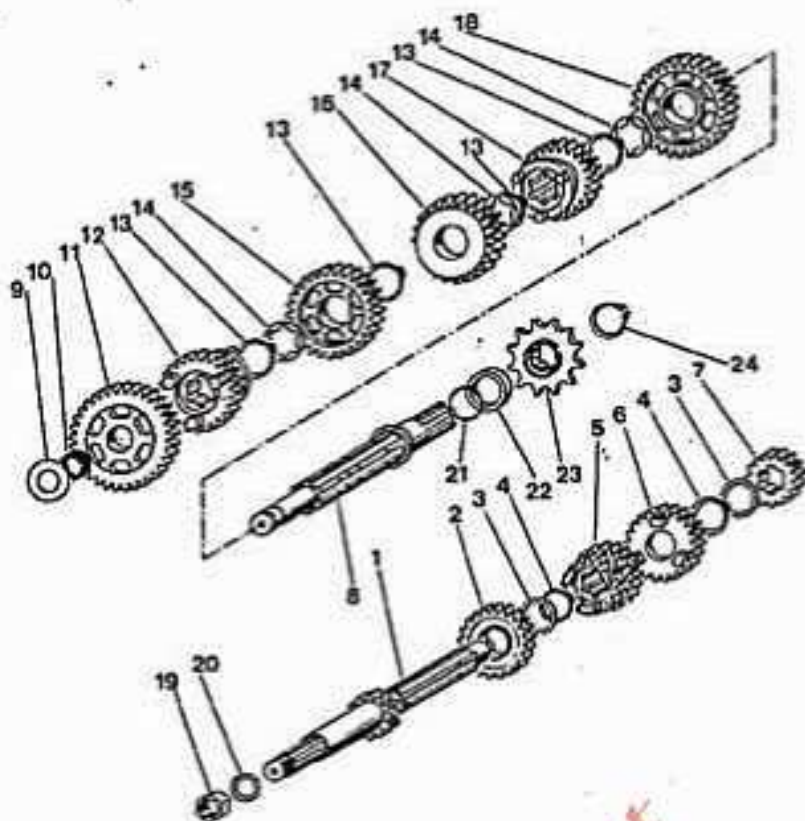

POS N°	CODICE CODE	DENOMINAZIONE	DESCRIPTION	Q.TA
1	00133/A	ALBERO PRIMARIO CAMBIO RX		1
1	00133/B	ALBERO PRIMARIO CAMBIO R		1
2	00134	INGRANAGGIO A.P. 5a <i>221</i>		1
3	00254	RASAMENTO		2
4	00252	ANELLO SEEGER		2
5	00135	INGRANAGGIO A.P. 3a 4a		1
6	00136/A	INGRANAGGIO A.P. 6a RX <i>222</i>		1
6	00136/B	INGRANAGGIO A.P. 6a R		1
7	00138	INGRANAGGIO A.P. 2a		1
8	00139	ALBERO SECONDARIO CAMBIO		1
9	00211	RONDELLA A.S.		1
10	00214	GABBIA A RULLINI		1
11	00145/A	INGRANAGGIO A.S. 1a RX <i>230</i>		1
11	00145/B	INGRANAGGIO A.S. 1a R		1
12	00144	INGRANAGGIO A.S. 5a		1
13	00253	ANELLO SEEGER		4
14	00255	RASAMENTO DENTELLATO A.S.		3
15	00143	INGRANAGGIO A.S. 3a		1
16	00142	INGRANAGGIO A.S. 4a		1
17	00141/A	INGRANAGGIO A.S. 6a RX		1
17	00141/B	INGRANAGGIO A.S. 6a R		1
18	00140	INGRANAGGIO A.S. 2a		1
19	00147	DADO		1
20	00276	RONDELLA DENTELLATA		1
21	00280	ANELLO DR		1