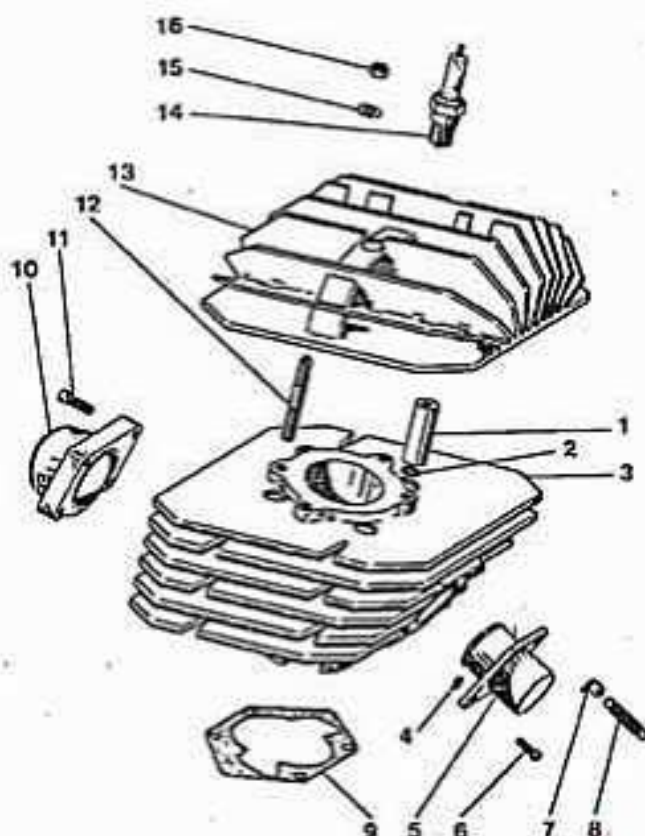

POS N°	CODICE CODE	DENOMINAZIONE	DESCRIPTION	Q.TA
1	00117	BIELLA COMPLETA		1
2	00204	ALBERO MOTORE COMPLETO		1
3	00118	DADO PIGNONE		1
4	00119	RODDELLA PIANA		1
5	00120	COPPIA PRIMARIA COMPLETA		1
6	00121/A	CUSCINETTO 6204 C3		2
6	00121/B	CUSCINETTO A. V.	1	1
7	00123	ANELLO DI TENUTA		1
8	00122	CUSCINETTO 6304 C3		1
9	00124	CHIAVETTA		1
10	00125	ANELLO DI TENUTA 20 X 35 X 7		1
11	00114	RODDELLA DI RASAMENTO		2
12	00128	ANELLO SPINOTTO		2
13	00132	SEGMENTO n° 1		2
14	00131/A	PISTONE NUOVO HX		1
14	00131/B	PISTONE NUOVO HX		1
14	00131/C	PISTONE NUOVO HX		1
14	00131/D	PISTONE NUOVO R		1
14	00131/E	PISTONE NUOVO R		1
14	00131/F	PISTONE NUOVO P		1
15	00120	SPINOTTO		1
16	00129	PULLINO		25

POS N°	CODICE CODE	DENOMINAZIONE	DESCRIPTION	Q.TA
1	00100	DADO FISSAGGIO CILINDRO		4
2	00234	RONDELLA PIANA H8		4
3	00101/A	CILINDRO 125 MX		1
3	00101/B	CILINDRO 125 R		1
4	00233	RONDELLA PIANA H8		4
5	00104	FLANGIA DI SCARICO		1
6	00231	VITE TCEI M 6X20		4
7	00232	PIASTRINO PER MOLLA		2
8	00106	MOLLA		2
9	00103	GIARNIZIONE BASE CILINDRO		1
10	00105/A	RACCORDO CARBURATORE Ø 30 DEL.TO		1
10	00105/B	RACCORDO CARBURATORE Ø 34 DEL.TO		1
10	00105/C	RACCORDO CARBURATORE Ø 34 NIKUNI		1
11	00235	VITE FISSAGGIO RACCORDO CARBURATORE		4
12	00206	PRIGIONIERO TESTA		4
13	00102	TESTA		1
14	00111/A	CANDELA MX		1
14	00111/B	CANDELA R		1
15	00230	RONDELLA PIANA H 8		4
16	00229	DADO H 8		4