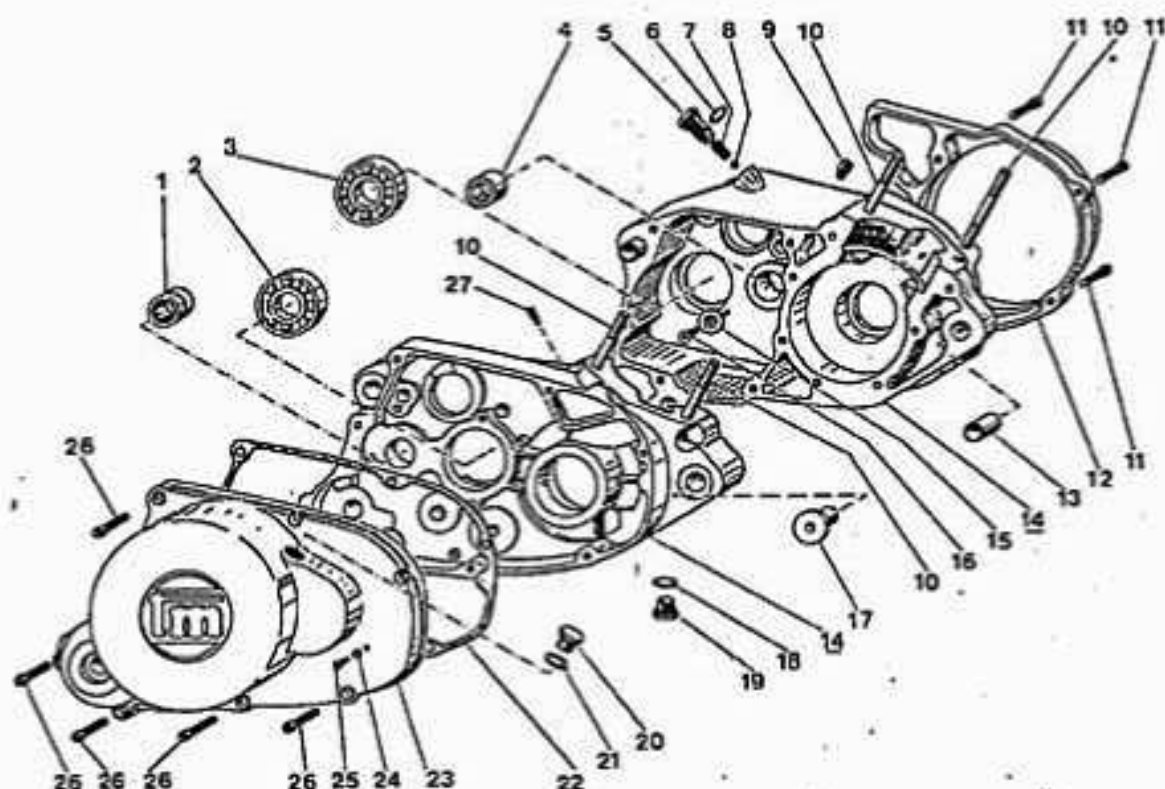

POS N°	CODICE CODE	DENOMINAZIONE	DESCRIPTION	Q.TA
1	00117	BIELLA COMPLETA		1
2	00204	ALBERO MOTORE COMPLETO		1
3	00118	DADO PIGNONE		1
4	00119	RODDELLA PIANA		1
5	00120	COPPIA PRIMARIA COMPLETA		1
6	00121/A	CUSCINETTO 6204 C3		2
6	00121/B	CUSCINETTO A. V.	1	1
7	00123	ANELLO DI TENUTA		1
8	00122	CUSCINETTO 6304 C3		1
9	00124	CHIAVETTA		1
10	00125	ANELLO DI TENUTA 20 X 35 X 7		1
11	00114	RODDELLA DI RASAMENTO		2
12	00128	ANELLO SPINOTTO		2
13	00132	SEGMENTO n° 1		2
14	00131/A	PISTONE NUOVO HX		1
14	00131/B	PISTONE NUOVO HX		1
14	00131/C	PISTONE NUOVO HX		1
14	00131/D	PISTONE NUOVO R		1
14	00131/E	PISTONE NUOVO R		1
14	00131/F	PISTONE NUOVO P		1
15	00120	SPINOTTO		1
16	00129	PULLINO		25

POS N°	CODICE CODE	DENOMINAZIONE	DESCRIPTION	Q.TA
1	00100	DADO FISSAGGIO CILINDRO		4
2	00234	RONDELLA PIANA H8		4
3	00101/A	CILINDRO 125 MX		1
3	00101/B	CILINDRO 125 R		1
4	00233	RONDELLA PIANA H8		4
5	00104	FLANGIA DI SCARICO		1
6	00231	VITE TCEI M 6X20		4
7	00232	PIASTRINO PER MOLLA		2
8	00106	MOLLA		2
9	00103	GIARNIZIONE BASE CILINDRO		1
10	00105/A	RACCORDO CARBURATORE Ø 30 DEL.TO		1
10	00105/B	RACCORDO CARBURATORE Ø 34 DEL.TO		1
10	00105/C	RACCORDO CARBURATORE Ø 34 NIKUNI		1
11	00235	VITE FISSAGGIO RACCORDO CARBURATORE		4
12	00206	PRIGIONIERO TESTA		4
13	00102	TESTA		1
14	00111/A	CANDELA MX		1
14	00111/B	CANDELA R		1
15	00230	RONDELLA PIANA H 8		4
16	00229	DADO H 8		4