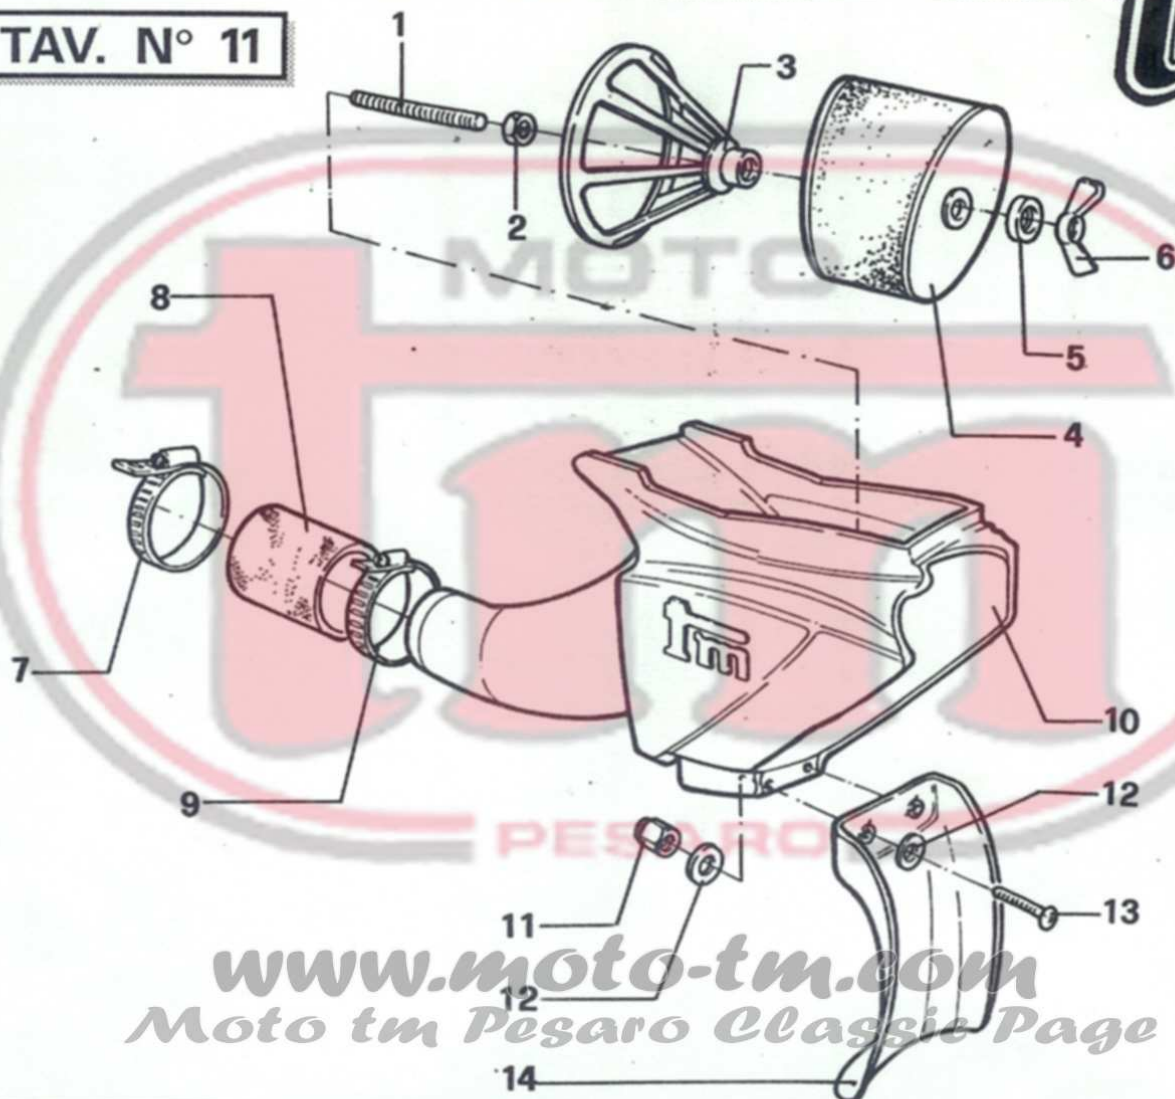

www.moto-tm.com
Moto tm Pesaro Classic Page

POS.	CODICE	DENOMINAZIONE	Q.TÀ
1	49322	Prigioniero filtro	1
2	49636	Dado M6	1
3	66048	Gabbia filtro	1
4	66047	Filtro aria	1
5	66051	Rondella per filtro	1
6	49321	Galletto-filtro	1
7	51005	Fascetta 47-67x80 cc	1
7	51008	Fascetta 62-82x125 cc	1
8	66020	Manicotto carb./c. filtro	1
9	51008	Fascetta 62x82	1
10	66011	Cassa filtro	1
11	49637	Dado M6 autobloccante	1
12	49604	Rondella 6x18	2
13	49550	Vite T.B.C.E. 6x16	
14	67104	Protezione mono	1