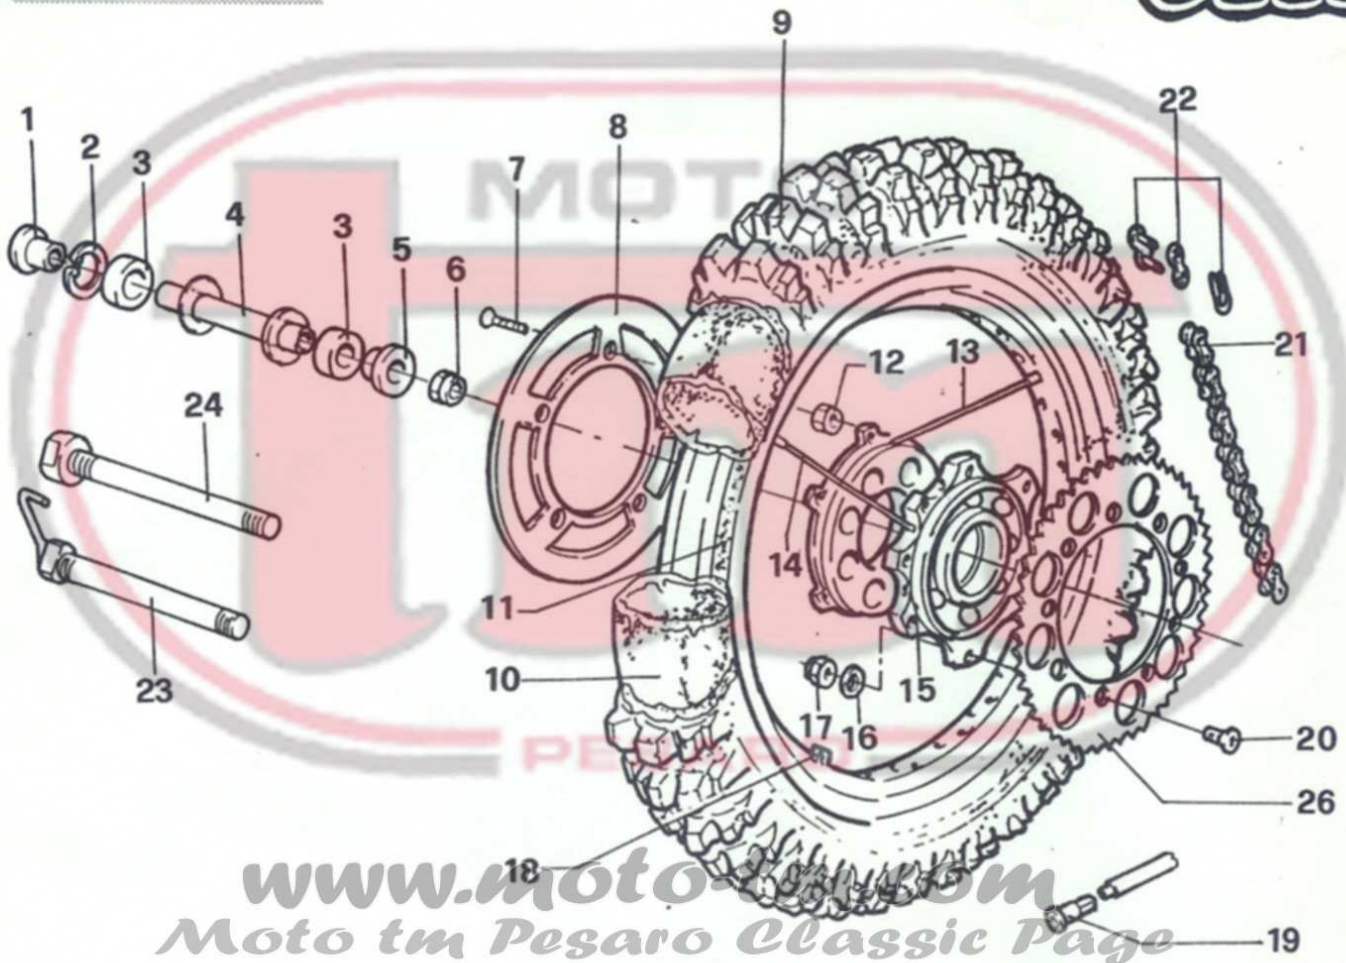

www.moto-club.com
Moto tm Pesaro Classic Page 19

POS.	CODICE	DENOMINAZIONE	Q.TÀ
1	26018	Distanziale lato freno	1
2	49250	Seeger	1
3	03063	Cuscinetto	2
4	70006	Distanziale int.	1
5	26019	Distanziale lato corona	1
6	49653	Dado 16	1
7	49406	Vite 6x20	6
8	69021	Disco freno posteriore	1
9	80104	Copertura posteriore 18	1
	80100	Copertura posteriore 19	1
10	80151	Camera aria posteriore 18	1
	80152	Camera aria posteriore 19	1
11	70033	Flap ruota posteriore	1
12	49638	Dado 6	6
13	70060	Raggio l. freno 18	18
	70064	Raggio l. freno 19	18
14	70061	Raggio l. corona 18	18
	70065	Raggio l. corona 19	18
15	70003	Mozzo ruota CPL	18
16	49611	Rondella acc.	6
17	49644	Dado 8	6
18	70031	Ferma copertura	1
19	70062	Nipplo raggio	36
20	49422	Vite 8x30	6
21	70100	Catena	1
22	70098	Giunto catena	1