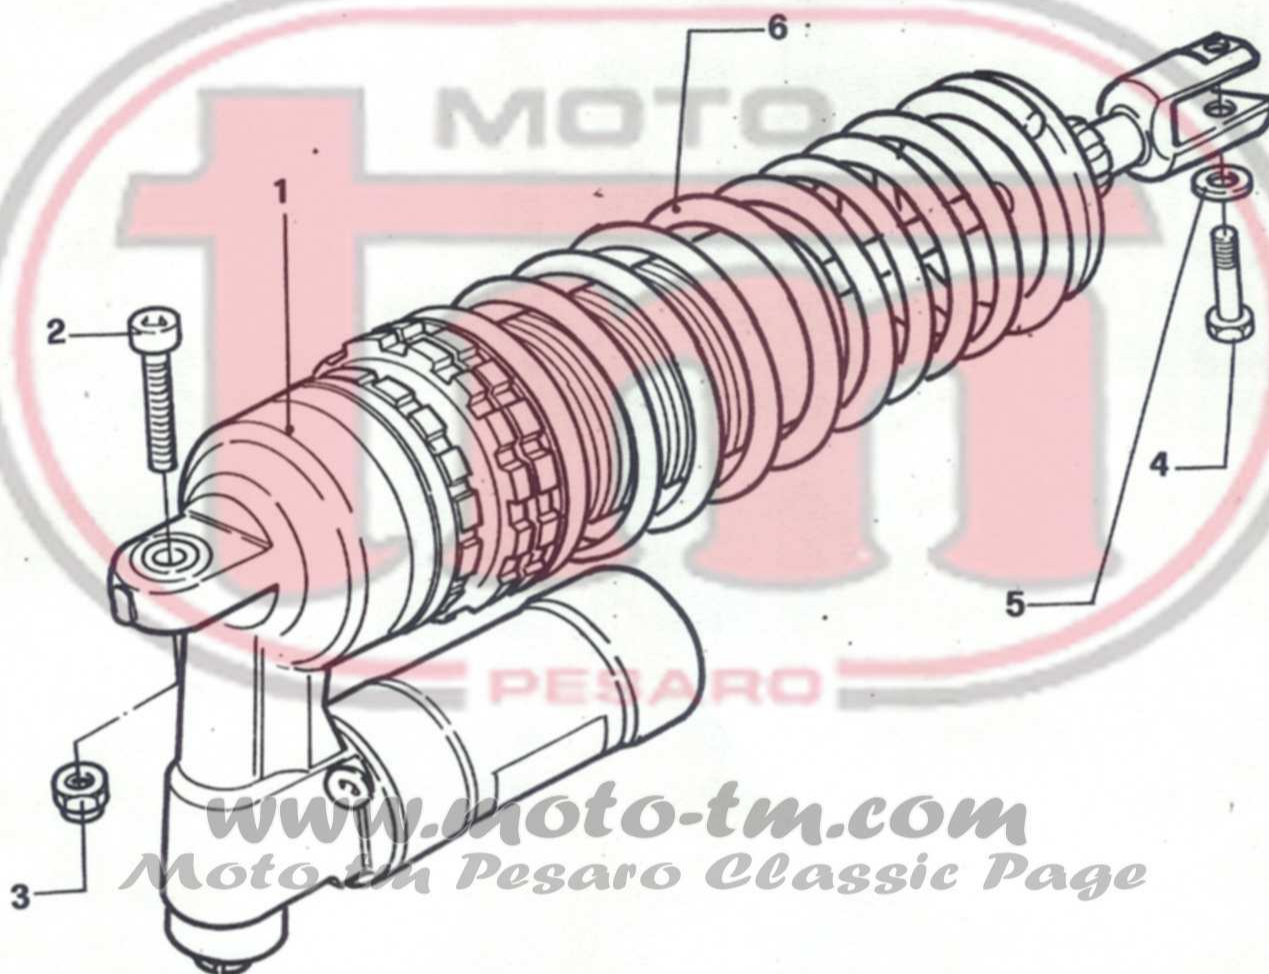

www.moto-tm.com
Moto tm Pesaro Classic Page

POS.	CODICE	DENOMINAZIONE	Q.TÀ
1	72011	Ammortizzatore OHLINS	1
1	72012	Ammortizzatore W.P.	1
2	49520	Vite 10x40	1
3	49646	Dado 10	1
4	49462	Vite TE 10	1
5	49612	Rondella acc.	1
6	72020	Molla OHLINS	1