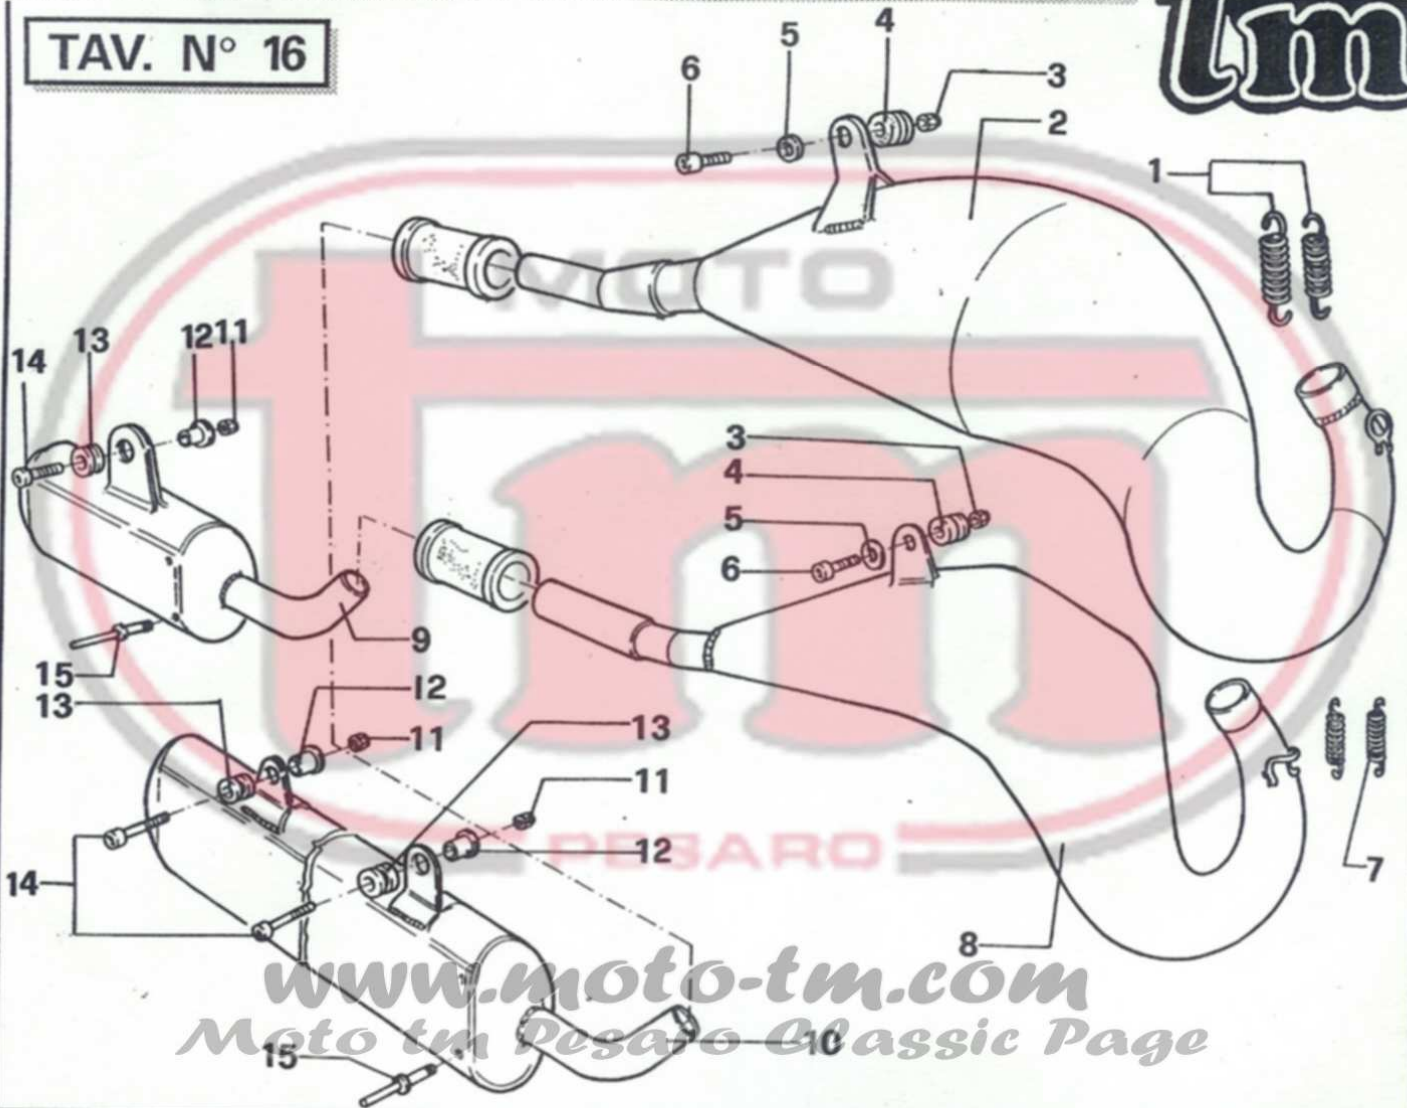

TAV. N° 16

tm

www.moto-tm.com
Moto tm Pesaro Classic Page

POS.	CODICE	DENOMINAZIONE	Q.TÀ
1	16002	Molla scarico	2
	16003	Molla scarico bic.	2
2	27030	Tubo scarico	1
3	49643	Dado 8	1
4	21016	Silent block MF	1
5	49604	Rondella	1
6	49481	Vite 6x12	1
7	16005	Molla scarico	2
8	27034	Tubo scarico 80	1
9	27053	Silenziatore CR	1
10	27054	Silenziatore E	1
11	49638	Dado 6	1
12	26008	Boccola	2
13	21103	Gommino	2
14	49485	Vite 6x25	2
15	49804	Rivetto 4,8x9	2