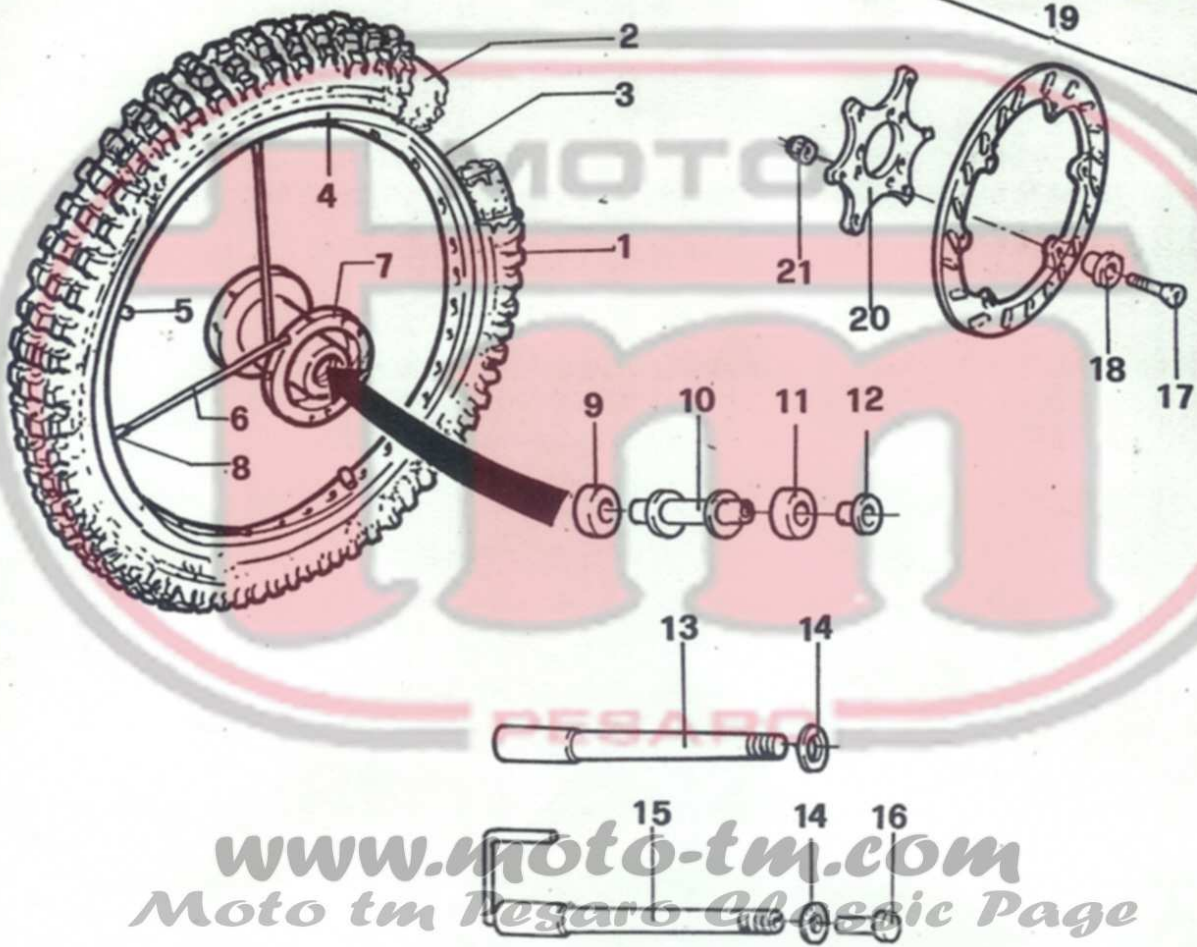

www.moto-tm.com
Moto tm Negozio Online Page

POS.	CODICE	DENOMINAZIONE	Q.TÀ
1	80110	Copertura anteriore	1
2	80150	Camera aria anteriore	1
3	70032	Flap ruota anteriore	1
4	70050	Cerchio anteriore	1
5	70030	Ferma copertone anteriore	1
6	70058	Raggio ruota anterio	36
7	70002	Mozzo ruota anteriore CPL	1
8	70063	Nipplo per raggio anteriore	36
9	03061	Cuscinetto	1
10	70005	Distanziale int.	1
11	03062	Cuscinetto	1
12	26101	Boccola cuscinetto	1
13	74029	Perno ruota CROSS	1
14	49609	Rondella	1
15	74030	Perno ruota ENDURO	1
16	49457	Vite 10x16	1
17	49401	Vite 5x16	6
18	69029	Boccolina	6
19	69022	Disco freno anteriore	1
20	69023	Flangia disco	1
21	49633	Dado 5	6
22	70014	Ruota anteriore	1