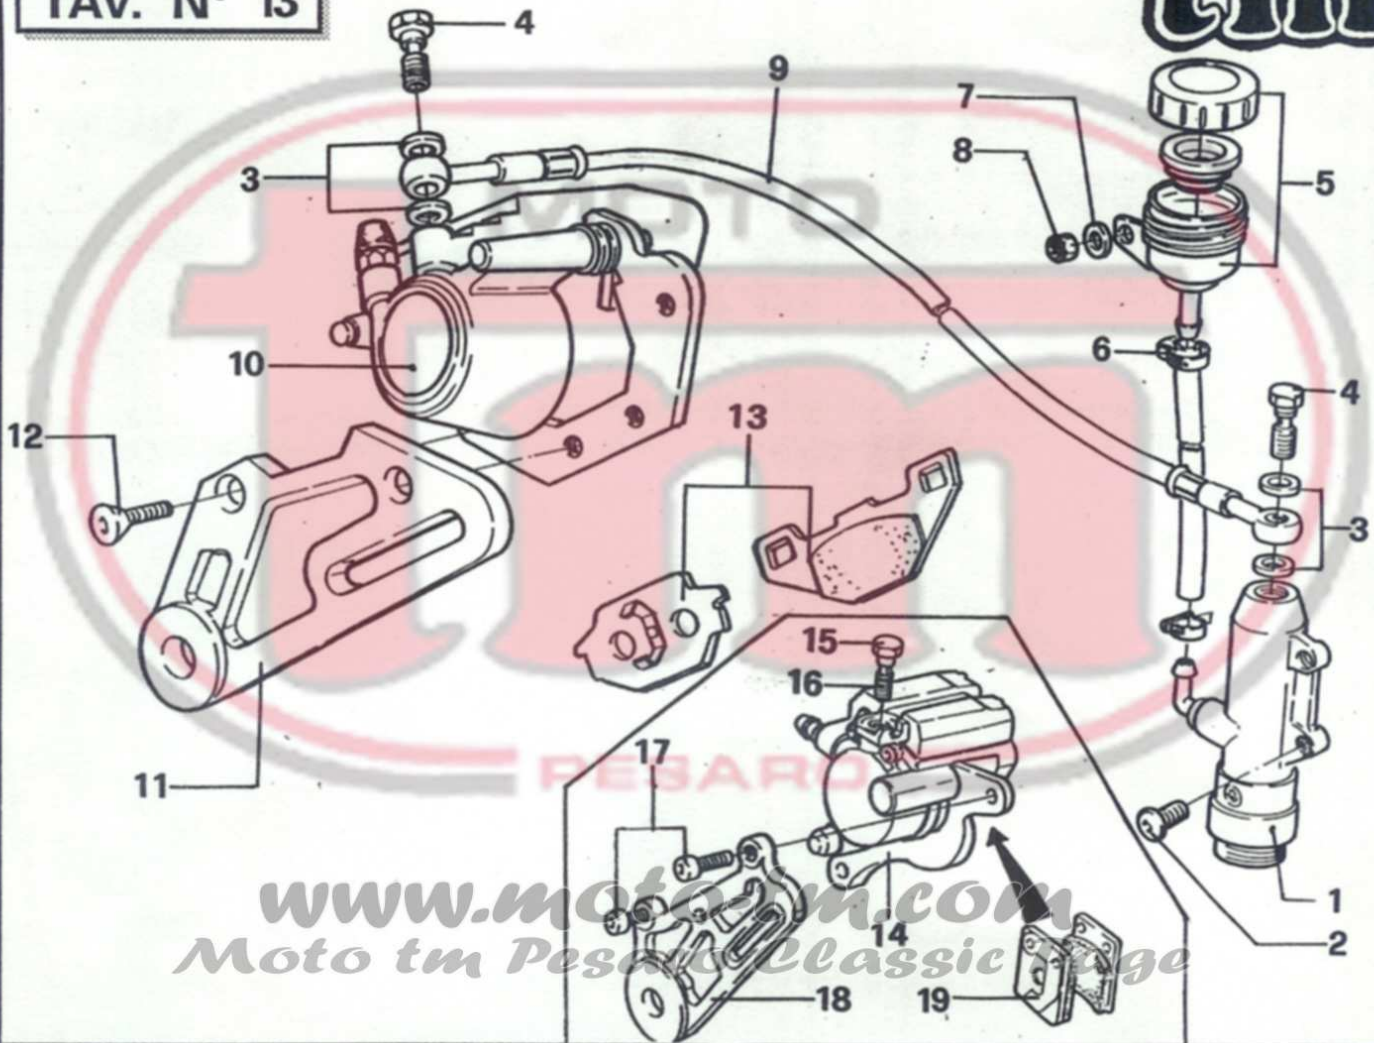

TAV. N° 13

tm

www.motom.com
Moto tm Pesaro Classic

POS.	CODICE	DENOMINAZIONE	Q.TÀ
1	69031	Pompa freno post.	1
2	49560	Vite TB CE 8x10	2
3	69034	Ranella F.D.	4
4	69033	Bullone 10x1	2
5	69025	Serbatoio olio F.D.	1
6	51001	Fascetta	2
7	49603	Rondella 6	1
8	49637	Dado 6 aut. B.	1
9	69032	Tubo F.D. post.	1
10	69035	Pinza F. post.	1
11	69011	Piastra F. post.	1
12	49419	Vite T.S.	2
13	69098	Pastiglie freno P.	1
13	69097	Pastiglie sint. freno P.	1
14	69301	Pinza freno	1
	69314	Perno pinza freno	1
	69313	Kit revisione pinza	
15	69036	Bullone 10x1,25	1
16	69034	Ranella	2
17	49498	Vite 8x14	2
18	69010	Piastra ancoraggio	1
19	69312	Pastiglie freno CP	1
	69315	Pastiglie freno SINTER	1