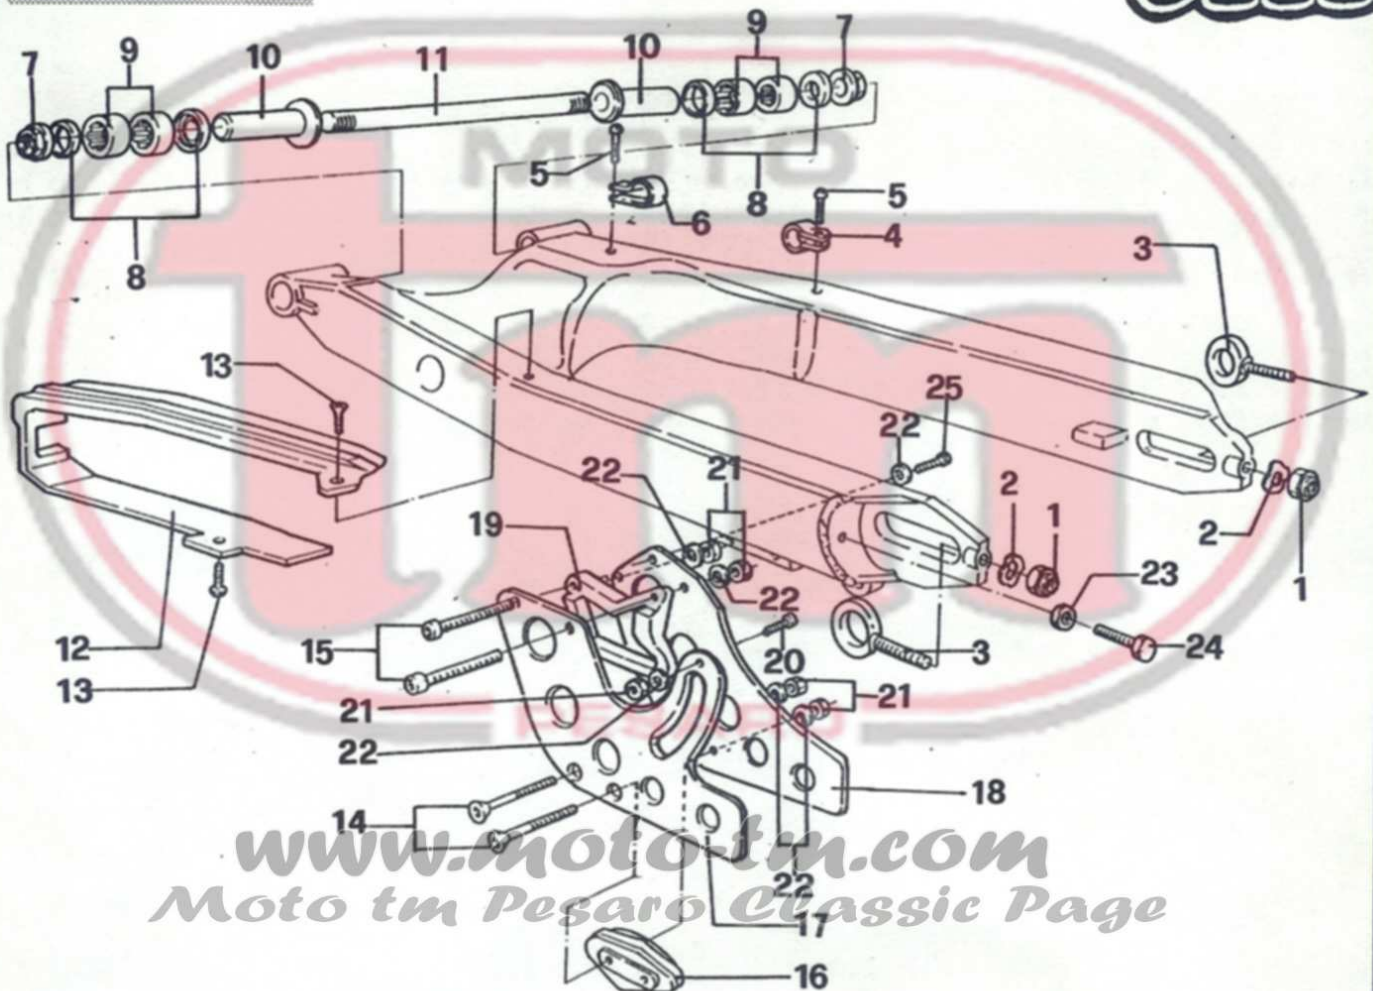

www.moto-tm.com
Moto tm Pesaro Classic Page

POS.	CODICE	DENOMINAZIONE	Q.TÀ
1	73004	Telaio	1
2	49490	Vite 6x50	1
3	26017	Boccola attacco molla	1
4	49603	Rondella 6x12	1
5	49638	Dado	1
6	73007	Codino telaio	1
7	73043	Attacco per elastico	1
8	49804	Rivetto 5x9	1
9	73051	Cavalletto	1
10	21114	Gommino battuta	1
11	49509	Vite 8x65	1
12	73042	Attacco molle	1
13	16032	Molla cavalletto	2
14	26010	Boccola cavalletto	2
15	49452	Vite 8x30 TE	1
16	49633	Dado 5 autobloccante	2
17	49643	Dado 8 autobloccante	2
18	49611	Rondella acc. 8	1
19	49606	Rondella 8x17	1
20	49601	Rondella 5x11	2

POS.	CODICE	DENOMINAZIONE	Q.TÀ
1	73003	Telaio	1
2	49513	Vite 8x90	1
3	49606	Rondella	7
4	49516	Vite 8x120	1
5	73039	Perno pedane	2
6	73038	Pedana sx	1
7	16024	Molla	2
8	49612	Rondella acc. 10	2
9	73036	Copiglia	2
10	73037	Pedana dx	1
11	49504	Vite 8x40	2
12	67087	Rotella CPL G.	1
13	49643	Dado 8 B	3
14	67088	Rotella CPL P.	1
15	73007	Codino telaio	1
16	49485	Vite 6x25	1
17	49517	Vite 8x130	1
18	49477	Vite 5x25	1
19	49470	Vite 4x12	1
20	73046	Attacco sella	4
21	49631	Dado 4 B	2
22	73045	Attacco sella sx	4
23	73044	Attacco sella dx	1
24	49602	Rondella	1
25	49476	Vite 5x20	1
26	49805	Inserto filettato	2

POS.	CODICE	DENOMINAZIONE	Q.TÀ
27	49644	Dado 8A	3
28	49604	Rondella 6x18	1
29	26200	Tirante testa	2
30	21100	Gommino sterzo	1
31	03060	Cuscinetto	2
32	49635	Dado 6	2
33	49485	Vite 6x25	3
34	21106	Gommino	2
35	15000	Centralina elettrica	1
36	49603	Rondella	2
37	49638	Dado 6	2
38	03064	Cuscinetto rotella	2
39	26009	Distanziale cuscinetto	1
40	49633	Dado 5	2
41	49611	Rondella acc.	2