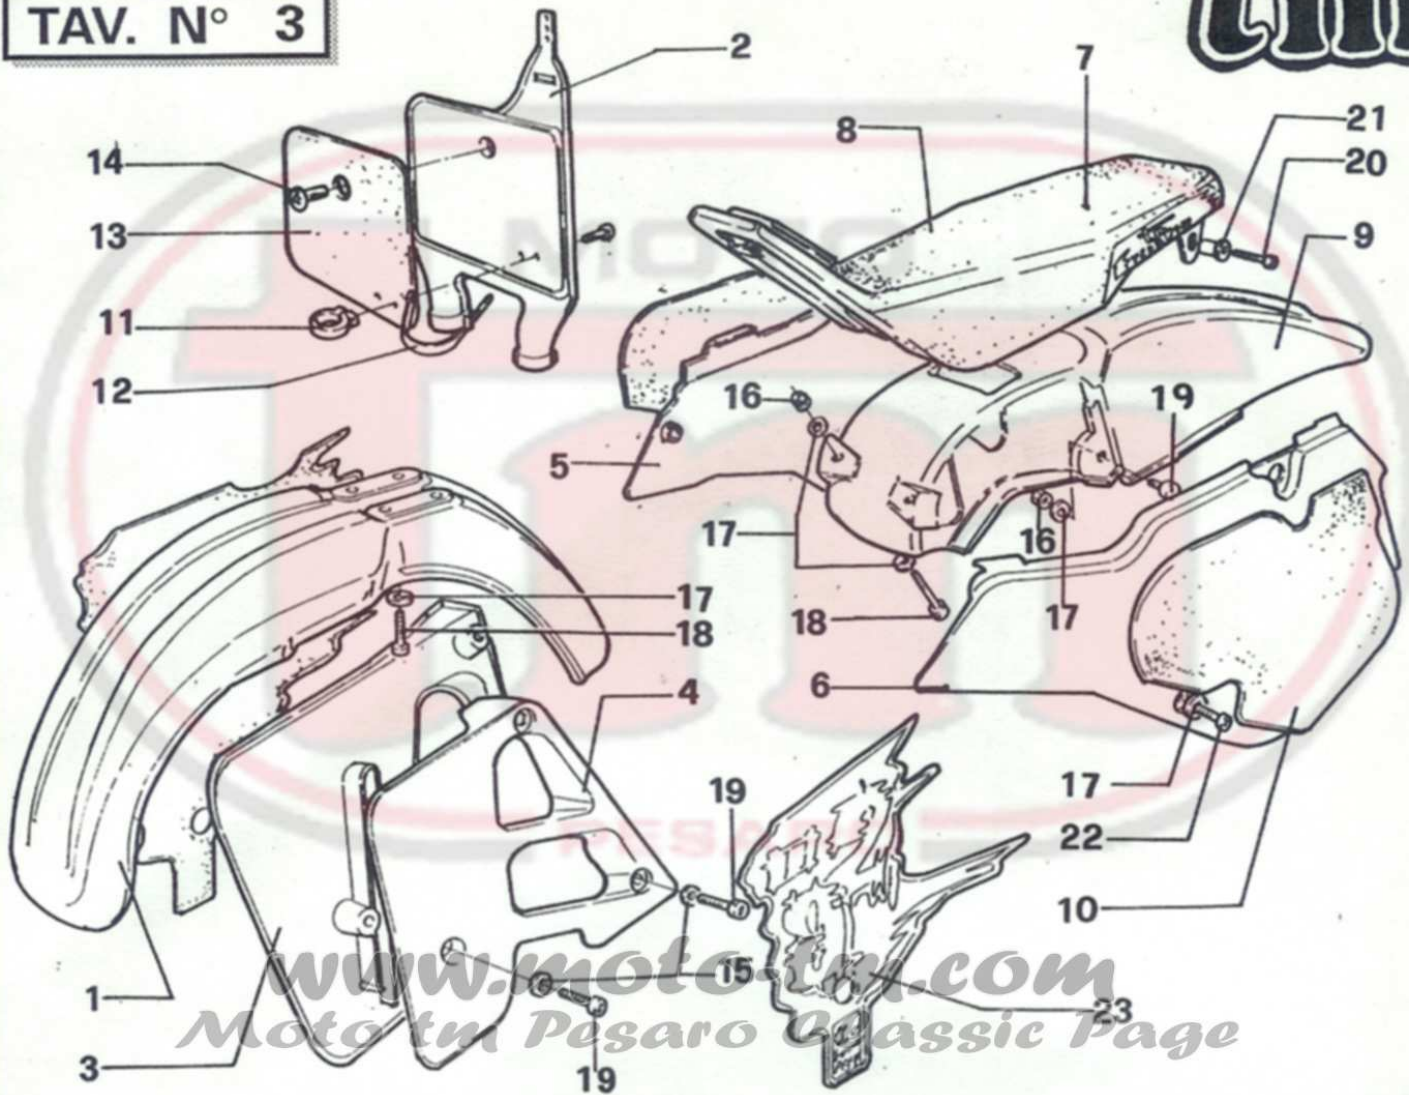

POS.	CODICE	DENOMINAZIONE	Q.TÀ
1	67130	Parafango anteriore	1
2	67008	Portanumero anteriore	1
	67009	Portanumero USD	1
3	67142	Convogliatore dx	1
4	67143	Convogliatore sx	1
5	67120	Laterale portanumero dx	1
6	67121	Laterale portanumero sx	1
7	67073	Sella	1
	67074	Sella con tasca	1
8	67078	Copertina CROSS	1
	67079	Copertina con tasca	1
9	67110	Parafango posteriore	1
10	94002	Coppia adesivi laterali	1
11	67062	Passacavo freno anteriore	1
12	51023	Fascetta nylon	2
13	94007	Adesivo portanumero	1
14	49320	Vite testa grande	1
15	49599	Rondella 6x15	4
16	49637	Dado autobloccante	4
17	49604	Rondella 6x18	12
18	49484	Vite 6x20	6
19	49483	Vite 6x16	2
20	49500	Vite 8x20	2
21	26025	Boccola sella	2
22	49485	Vite 6x25	2
23	94018	Coppia adesivi laterali	1