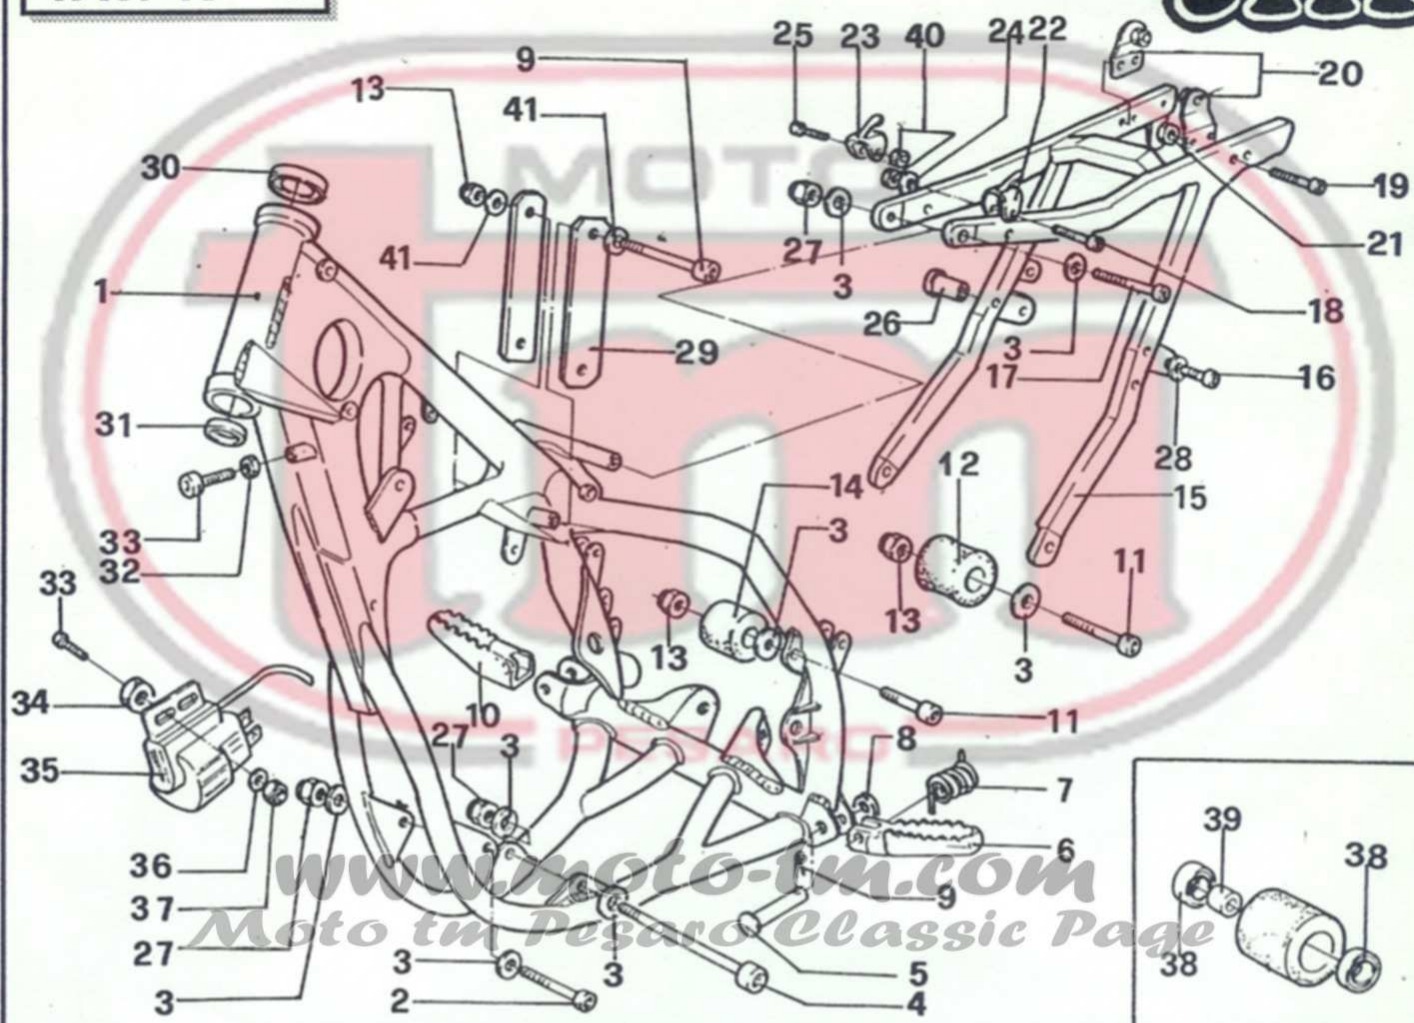

www.moto-tm.com
Moto tm Pesaro Classic Page

POS.	CODICE	DENOMINAZIONE	EK = €	Q.TÀ
1	64050	Manubrio lega		
	64052	Manubrio acciaio		
2	64010	Coppia manopole		
	64011	Coppia manopole		
3	64065	Leva ricambio		
4	64059	Semigruppo frizione		
5	64032	Cavo frizione		
6	64030	Cavo acceleratore		
7	64013	Comando gas		

www.moto-tm.com
Moto tm Pesaro Classic Page

POS.	CODICE	DENOMINAZIONE	Q.TÀ
1	73004	Telaio	1
2	49490	Vite 6x50	1
3	26017	Boccola attacco molla	1
4	49603	Rondella 6x12	1
5	49638	Dado	1
6	73007	Codino telaio	1
7	73043	Attacco per elastico	1
8	49804	Rivetto 5x9	1
9	73051	Cavalletto	1
10	21114	Gommino battuta	1
11	49509	Vite 8x65	1
12	73042	Attacco molle	1
13	16032	Molla cavalletto	2
14	26010	Boccola cavalletto	2
15	49452	Vite 8x30 TE	1
16	49633	Dado 5 autobloccante	2
17	49643	Dado 8 autobloccante	2
18	49611	Rondella acc. 8	1
19	49606	Rondella 8x17	1
20	49601	Rondella 5x11	2

POS.	CODICE	DENOMINAZIONE	Q.TÀ
1	73003	Telaio	1
2	49513	Vite 8x90	1
3	49606	Rondella	7
4	49516	Vite 8x120	1
5	73039	Perno pedane	2
6	73038	Pedana sx	1
7	16024	Molla	2
8	49612	Rondella acc. 10	2
9	73036	Copiglia	2
10	73037	Pedana dx	1
11	49504	Vite 8x40	2
12	67087	Rotella CPL G.	1
13	49643	Dado 8 B	3
14	67088	Rotella CPL P.	1
15	73007	Codino telaio	1
16	49485	Vite 6x25	1
17	49517	Vite 8x130	1
18	49477	Vite 5x25	1
19	49470	Vite 4x12	1
20	73046	Attacco sella	4
21	49631	Dado 4 B	2
22	73045	Attacco sella sx	4
23	73044	Attacco sella dx	1
24	49602	Rondella	1
25	49476	Vite 5x20	1
26	49805	Inserto filettato	2

POS.	CODICE	DENOMINAZIONE	Q.TÀ
27	49644	Dado 8A	3
28	49604	Rondella 6x18	1
29	26200	Tirante testa	2
30	21100	Gommino sterzo	1
31	03060	Cuscinetto	2
32	49635	Dado 6	2
33	49485	Vite 6x25	3
34	21106	Gommino	2
35	15000	Centralina elettrica	1
36	49603	Rondella	2
37	49638	Dado 6	2
38	03064	Cuscinetto rotella	2
39	26009	Distanziale cuscinetto	1
40	49633	Dado 5	2
41	49611	Rondella acc.	2