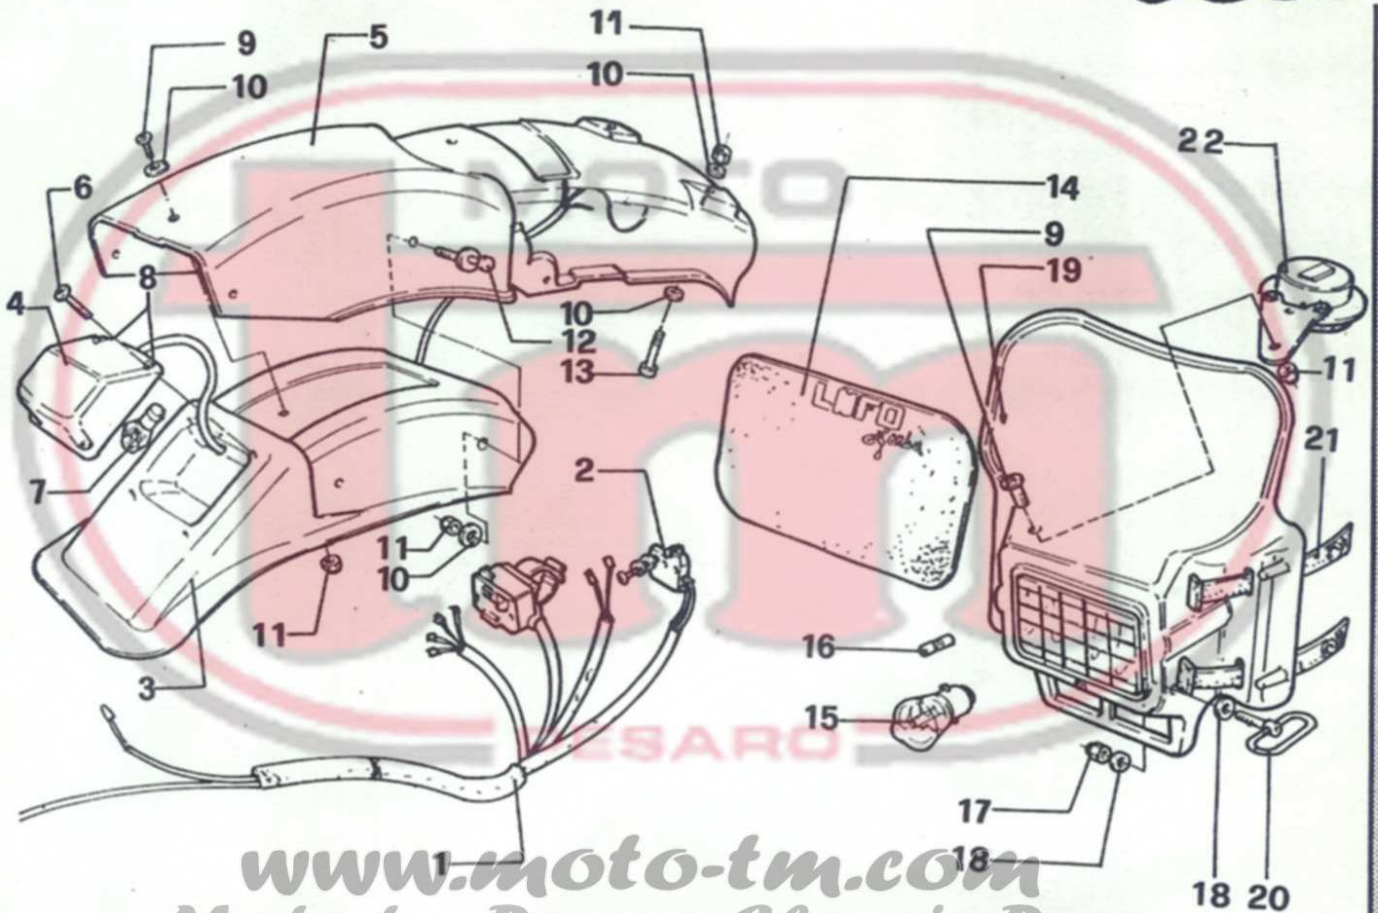

www.moto-tm.com
Moto tm Pesaro Classic Page

POS.	CODICE	DENOMINAZIONE	Q.TÀ
1	68010	Impianto luci	1
2	68050	Int. STOP NISSIN	1
	68049	Int. STOP BREMBO	1
3	67111	Portatarga	1
4	68021	Gemma fanalino	1
5	67112	Parafango enduro	1
	67113	Parafango enduro con fanalino	1
6	49799	Vite	4
7	68046	Lampada	1
8	68020	Fanalino POST CPL	1
9	49320	Vite testa grande	2
10	49604	Rondella 6x18	9
11	49637	Dado autobloccante	7
12	49318	Vite att. elastici	4
13	49484	Vite 6x20	2
14	94008	Adesivo	1
15	68042	Lampada 12V	1
16	68052	Lampada 12V	1
17	49633	Dado autobloccante	1
18	49602	Rondella 5x15	2
19	67004	Portafaro completo	1
20	73101	Passacavo enduro	1
21	21117	Elastico per portafaro	1
22	68027	Clacson	1