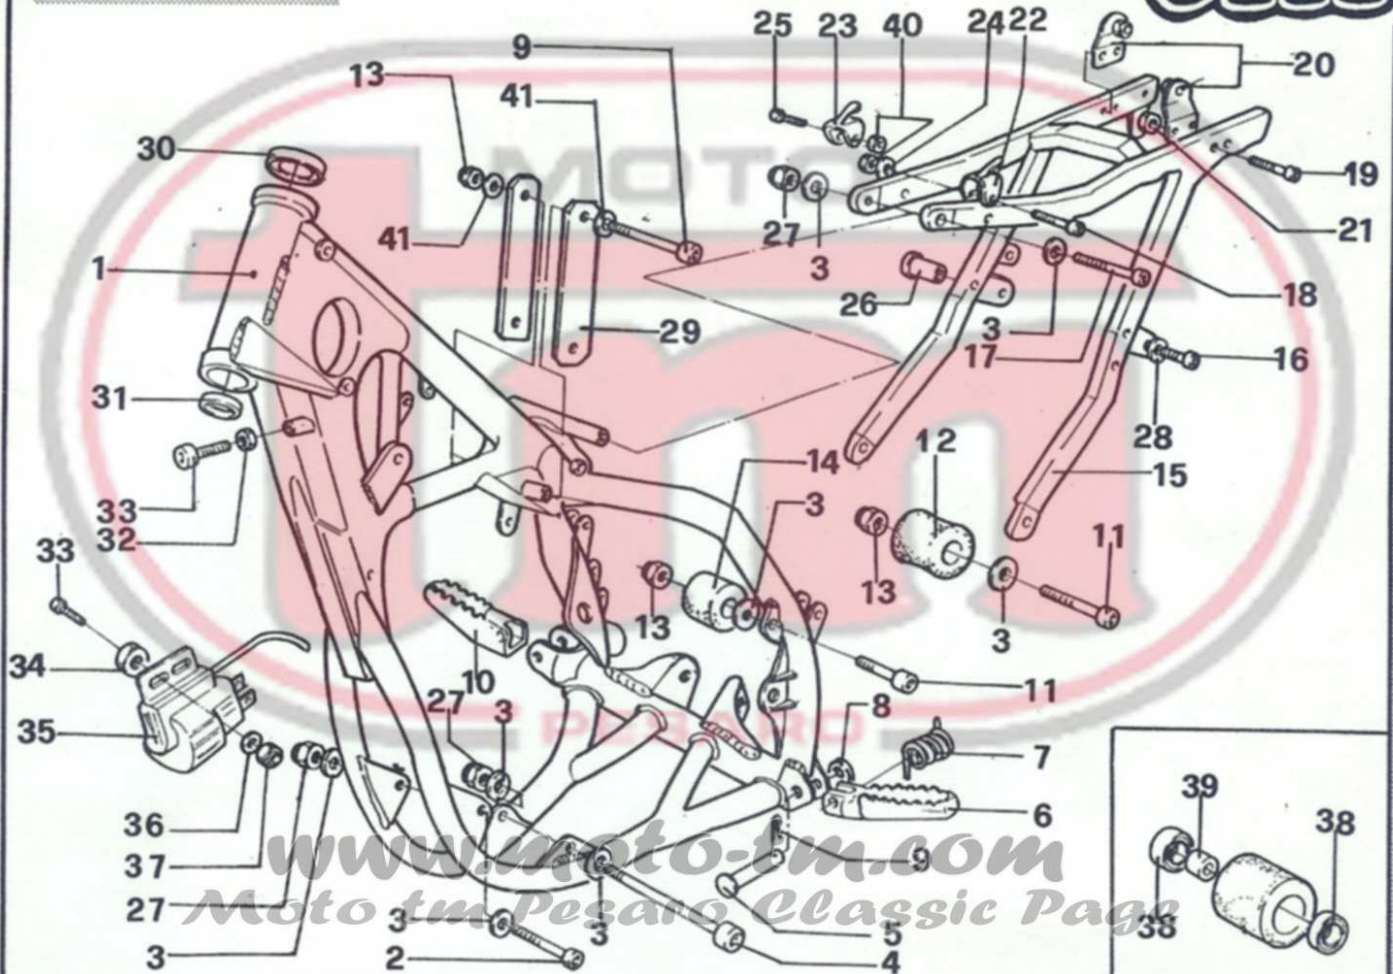

www.moto-tm.com
Moto tm Pesaro Classic Page

POS.	CODICE	DENOMINAZIONE	EK = €	Q.TÀ
1	64050	Manubrio lega		
	64052	Manubrio acciaio		
2	64010	Coppia manopole		
	64011	Coppia manopole		
3	64065	Leva ricambio		
4	64059	Semigruppo frizione		
5	64032	Cavo frizione		
6	64030	Cavo acceleratore		
7	64013	Comando gas		

POS.	CODICE	DENOMINAZIONE	Q.TÀ
1	67130	Parafango anteriore	1
2	67008	Portanumero anteriore	1
	67009	Portanumero USD	1
3	67142	Convogliatore dx	1
4	67143	Convogliatore sx	1
5	67120	Laterale portanumero dx	1
6	67121	Laterale portanumero sx	1
7	67073	Sella	1
	67074	Sella con tasca	1
8	67078	Copertina CROSS	1
	67079	Copertina con tasca	1
9	67110	Parafango posteriore	1
10	94002	Coppia adesivi laterali	1
11	67062	Passacavo freno anteriore	1
12	51023	Fascetta nylon	2
13	94007	Adesivo portanumero	1
14	49320	Vite testa grande	1
15	49599	Rondella 6x15	4
16	49637	Dado autobloccante	4
17	49604	Rondella 6x18	12
18	49484	Vite 6x20	6
19	49483	Vite 6x16	2
20	49500	Vite 8x20	2
21	26025	Boccola sella	2
22	49485	Vite 6x25	2
23	94018	Coppia adesivi laterali	1

POS.	CODICE	DENOMINAZIONE	Q.TÀ
1	73003	Telaio	1
2	49513	Vite 8x90	1
3	49606	Rondella	7
4	49516	Vite 8x120	1
5	73039	Perno pedane	2
6	73038	Pedana sx	1
7	16024	Molla	2
8	49612	Rondella acc. 10	2
9	73036	Copiglia	2
10	73037	Pedana dx	1
11	49504	Vite 8x40	2
12	67087	Rotella CPL G.	1
13	49643	Dado 8 B	3
14	67088	Rotella CPL P.	1
15	73007	Codino telaio	1
16	49485	Vite 6x25	1
17	49517	Vite 8x130	1
18	49477	Vite 5x25	1
19	49470	Vite 4x12	1
20	73046	Attacco sella	4
21	49631	Dado 4 B	2
22	73045	Attacco sella sx	4
23	73044	Attacco sella dx	1
24	49602	Rondella	1
25	49476	Vite 5x20	1
26	49805	Inserto filettato	2