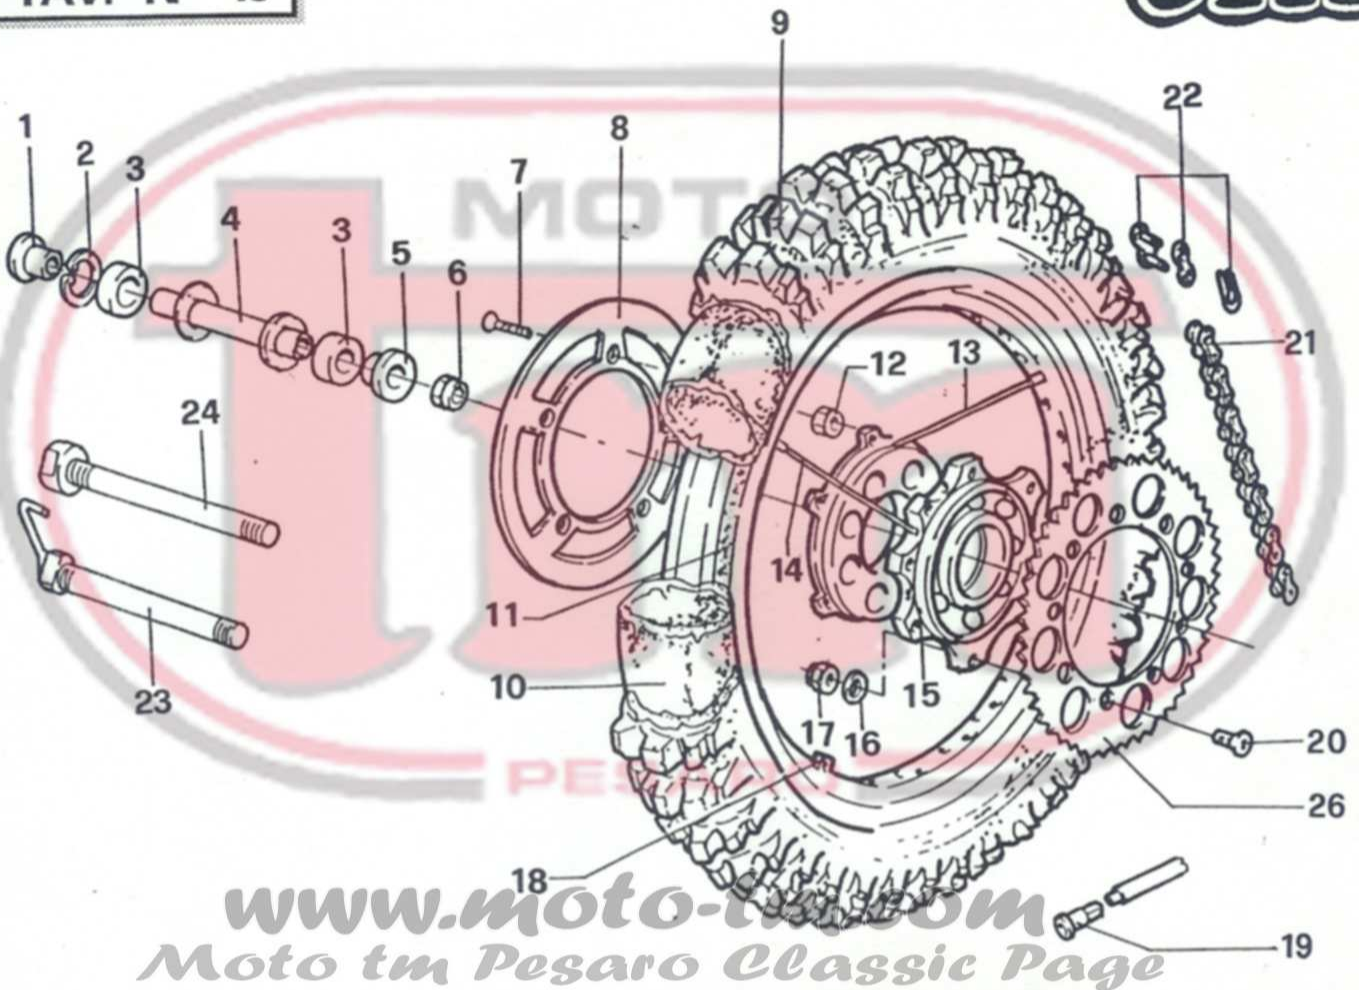

www.moto-tm.com
Moto tm Pesaro Classic Page

POS.	CODICE	DENOMINAZIONE	Q.TÀ
23	74041	Perno ruota ENDURO	1
24	74040	Perno ruota CROSS	1
25	70052	Cerchio posteriore 18	1
	70054	Cerchio posteriore 19	1
26	70103	Corona	1
27	70016	Ruota posteriore 18	1
	70017	Ruota posteriore 19	1