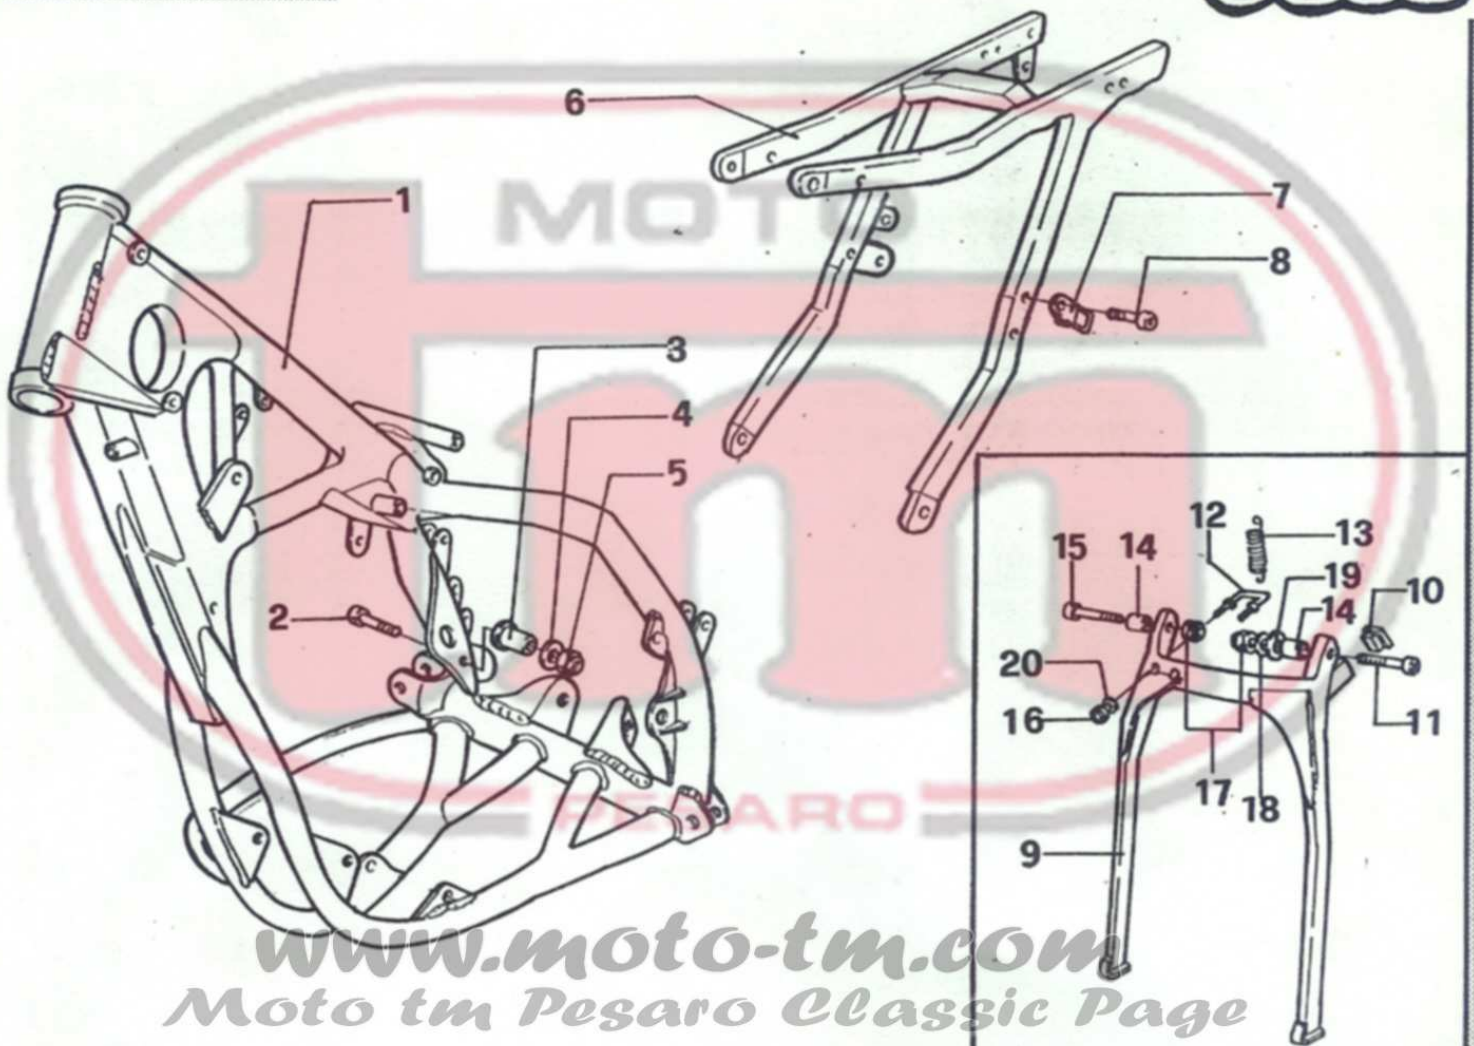

www.moto-tm.com
Moto tm Pesaro Classic Page

POS.	CODICE	DENOMINAZIONE	EK = €	Q.TÀ
1	64050	Manubrio lega		
	64052	Manubrio acciaio		
2	64010	Coppia manopole		
	64011	Coppia manopole		
3	64065	Leva ricambio		
4	64059	Semigruppo frizione		
5	64032	Cavo frizione		
6	64030	Cavo acceleratore		
7	64013	Comando gas		

www.moto-tm.com
Moto tm Pesaro Classic Page

POS.	CODICE	DENOMINAZIONE	Q.TÀ
1	67051	Sfiato benzina	1
2	65009	Tappo serbatoio	1
3	49319	Vite att. sella/serbatoio	1
4	65007	Serbatoio alluminio 91/92/93 613,-	1
5	65004	Rubinetto benzina	1
6	49610	Rondella acciaio	2
7	49440	Vite TE 6x14	2
8	49637	Dado autobloccante	1
9	26020	Boccolina alluminio	2
10	21103	Gommino serbatoio	2
11	49497	Vite serbatoio	1
12	21118	Elastico serbatoio	1

www.moto-tm.com
Moto tm Pesaro Classic Page

POS.	CODICE	DENOMINAZIONE	Q.TÀ
1	73004	Telaio	1
2	49490	Vite 6x50	1
3	26017	Boccola attacco molla	1
4	49603	Rondella 6x12	1
5	49638	Dado	1
6	73007	Codino telaio	1
7	73043	Attacco per elastico	1
8	49804	Rivetto 5x9	1
9	73051	Cavalletto	1
10	21114	Gommino battuta	1
11	49509	Vite 8x65	1
12	73042	Attacco molle	1
13	16032	Molla cavalletto	2
14	26010	Boccola cavalletto	2
15	49452	Vite 8x30 TE	1
16	49633	Dado 5 autobloccante	2
17	49643	Dado 8 autobloccante	2
18	49611	Rondella acc. 8	1
19	49606	Rondella 8x17	1
20	49601	Rondella 5x11	2

POS.	CODICE	DENOMINAZIONE	Q.TÀ
27	49644	Dado 8A	3
28	49604	Rondella 6x18	1
29	26200	Tirante testa	2
30	21100	Gommino sterzo	1
31	03060	Cuscinetto	2
32	49635	Dado 6	2
33	49485	Vite 6x25	3
34	21106	Gommino	2
35	15000	Centralina elettrica	1
36	49603	Rondella	2
37	49638	Dado 6	2
38	03064	Cuscinetto rotella	2
39	26009	Distanziale cuscinetto	1
40	49633	Dado 5	2
41	49611	Rondella acc.	2