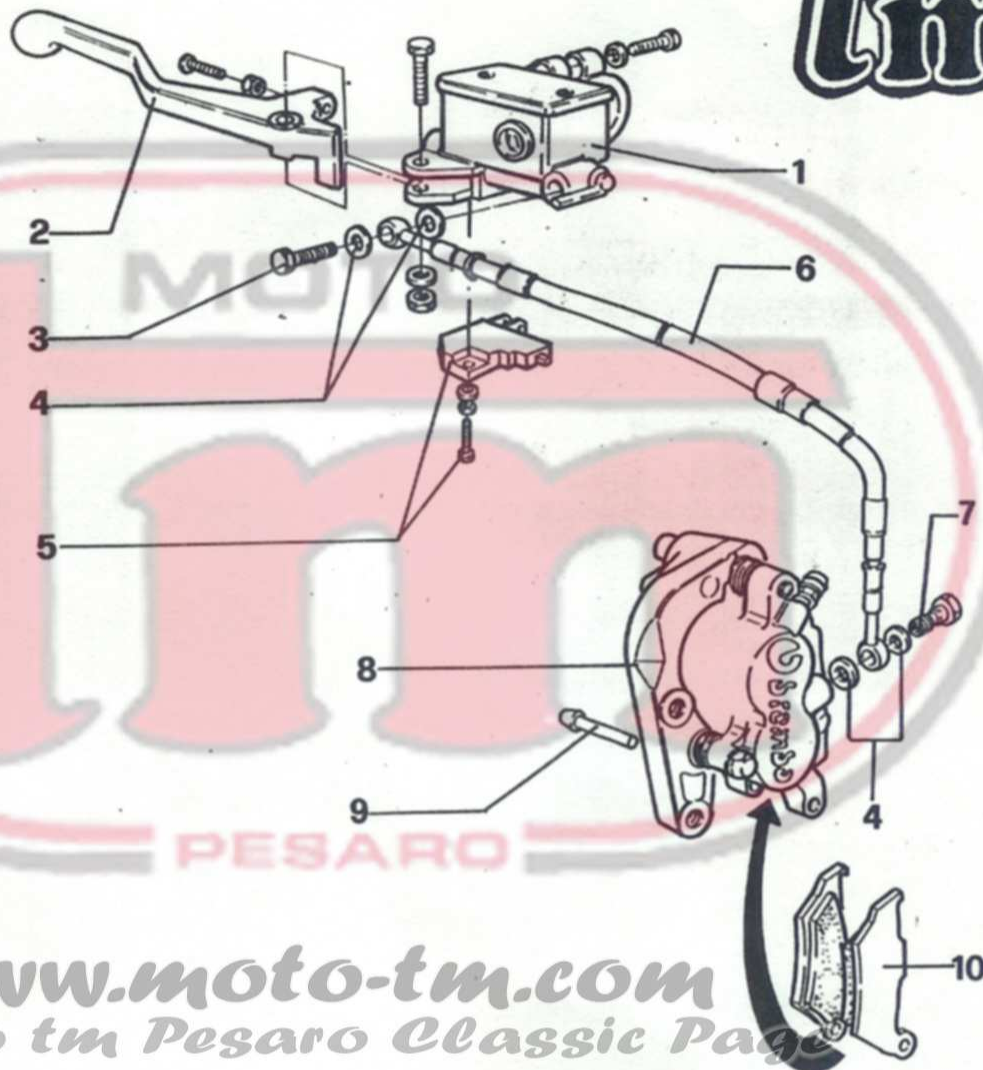

TAV. N° 12

tm

www.moto-tm.com
Moto tm Pesaro Classic Page

POS.	CODICE	DENOMINAZIONE	Q.TÀ
1	69300	Pompa freno anteriore	1
	69310	Kit revisione pompa	
2	69311	Leva ricambio	
3	69036	Bullone 10x1,25	1
4	69034	Ranella	4
5	68050	Int. STOP	1
6	69051	Tubo freno ant. 42	1
	69052	Tubo freno ant. CR USD	1
	69053	Tubo freno ant. e USD	1
7	69033	Bullone 10x1	1
8	69062	Pinza freno ant.	1
	69110	Spurgo pinza ant.	1
	69112	Lamierina pinza ant.	1
	69113	Cuffie pinza ant.	1
9	69111	Perno pinza ant.	1
10	69107	Pastiglie freno ant.	1