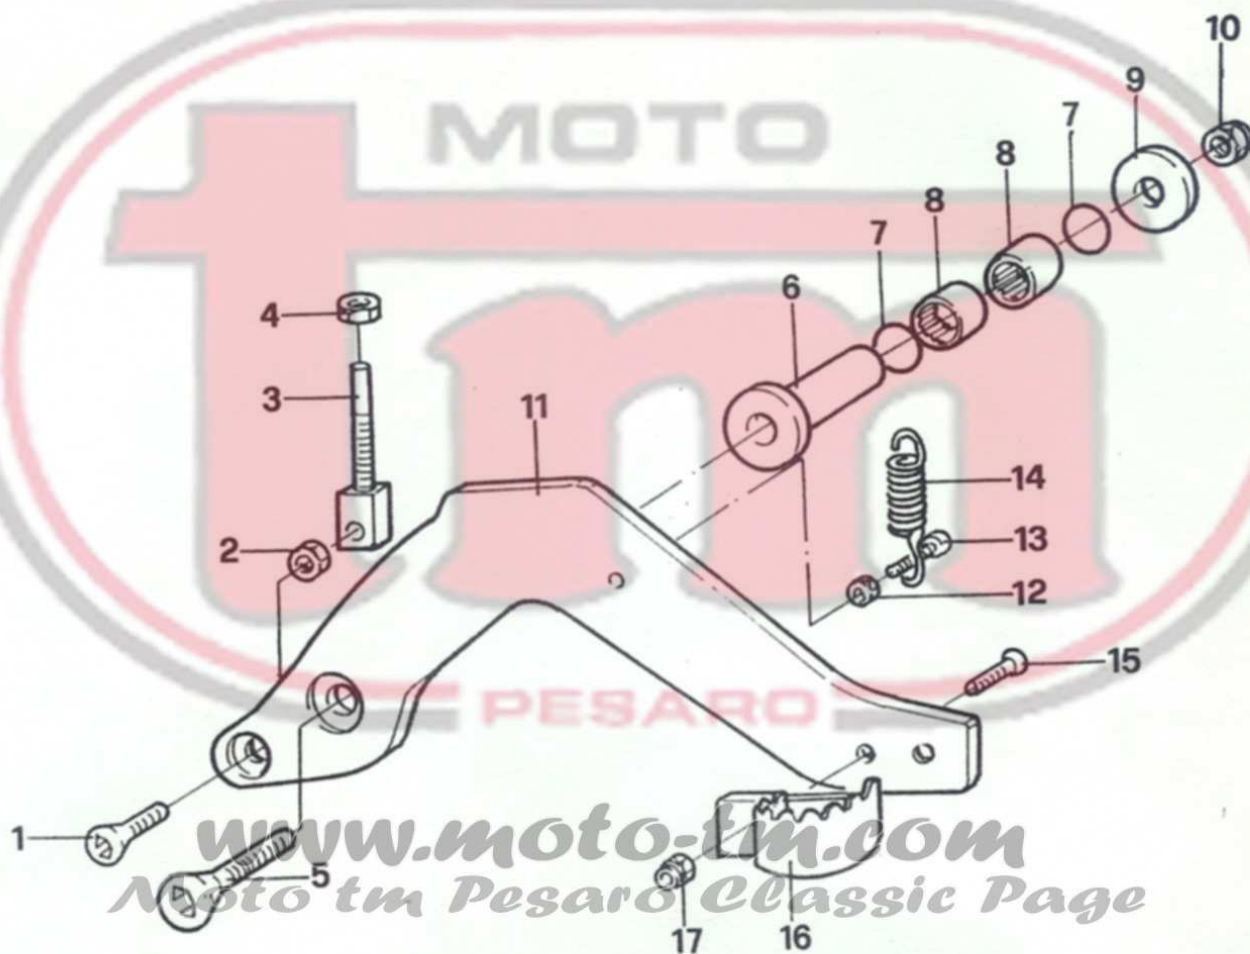

POS.	CODICE	DENOMINAZIONE	Q.TÀ
1	49407	Vite TS 6x25	1
2	49635	Dado 6 basso norm.	1
3	69008	Dado con perno filettato	1
4	49635	Dado 6 basso norm.	1
5	49425	Vite TS 8x45	1
6	69007	Boccola rettificata freno posteriore	1
7	12051	O ring freno posteriore	2
8	19044	Gabbia a rulli freno posteriore	2
9	49607	Rondella 8x21	1
10	49643	Dado autobloccante 8 basso	1
11	69005	Pedale freno posteriore	1
12	49630	Dado 4 norm.	1
13	49471	Vite TC 4x20	1
14	16030	Molla ritorno leva freno posteriore	1
15	49400	Vite TS 5x14	2
16	69006	Parte anteriore pedale freno	1
17	49633	Dado autobloccante 5 basso	2