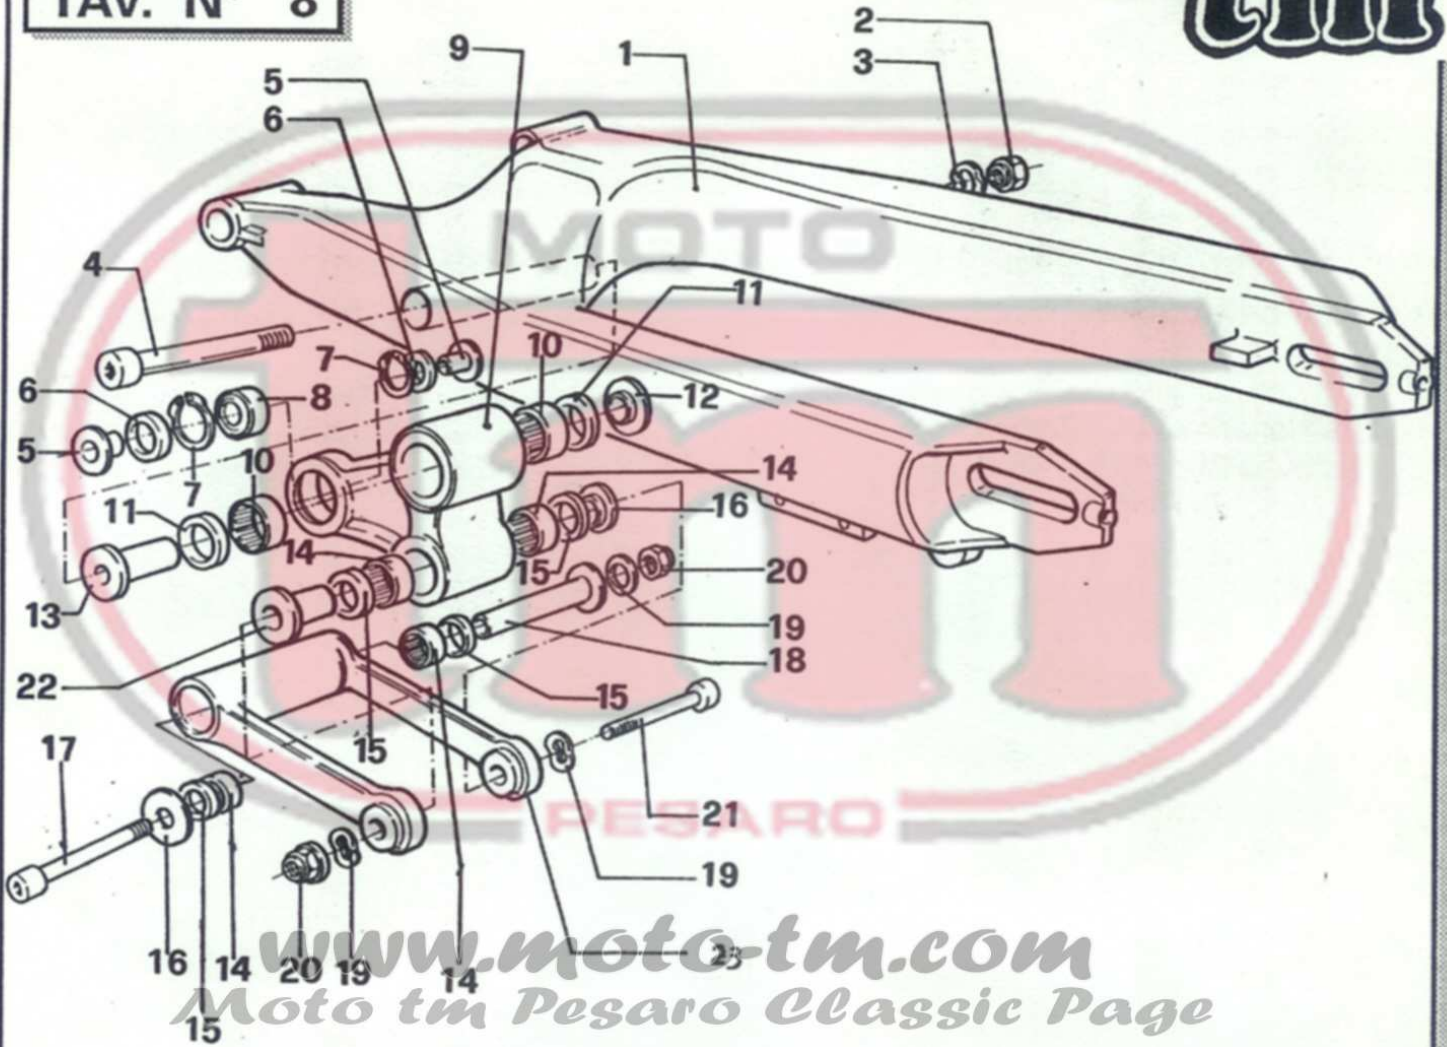

www.moto-tm.com
Moto tm Pesaro Classic Page

POS.	CODICE	DENOMINAZIONE	Q.TÀ
1	73011	Forcellone	1
2	49650	Dado 14	1
3	49614	Rondella acc.	1
4	49530	Vite 14x100	1
5	26210	Boccola	2
6	21210	Gommino	2
7	49260	Seeger	2
8	73210	Uniball	1
9	73023	Triangolo sospensioni	1
	73024	Triangolo sospensioni CPL	1
10	19105	Gabbia triangolo	2
11	04061	Anello tenuta	2
12	73206	Coperchio boccola	1
13	73201	Boccola triangolo	1
14	19106	Gabbia triangolo-trap.	4
15	04060	Anello tenuta	4
16	73205	Coperchio boccola	2
17	49531	Vite 12x140	1
18	73200	Boccola trapez.	1
19	49613	Rondella acc.	3
20	49647	Dado 12	2
21	49529	Vite 12x120	2
22	73202	Boccola triangolo	1
23	73025	TRAPEZIO SOSP.	
	73026	TRAPEZIO SOSP. CPL