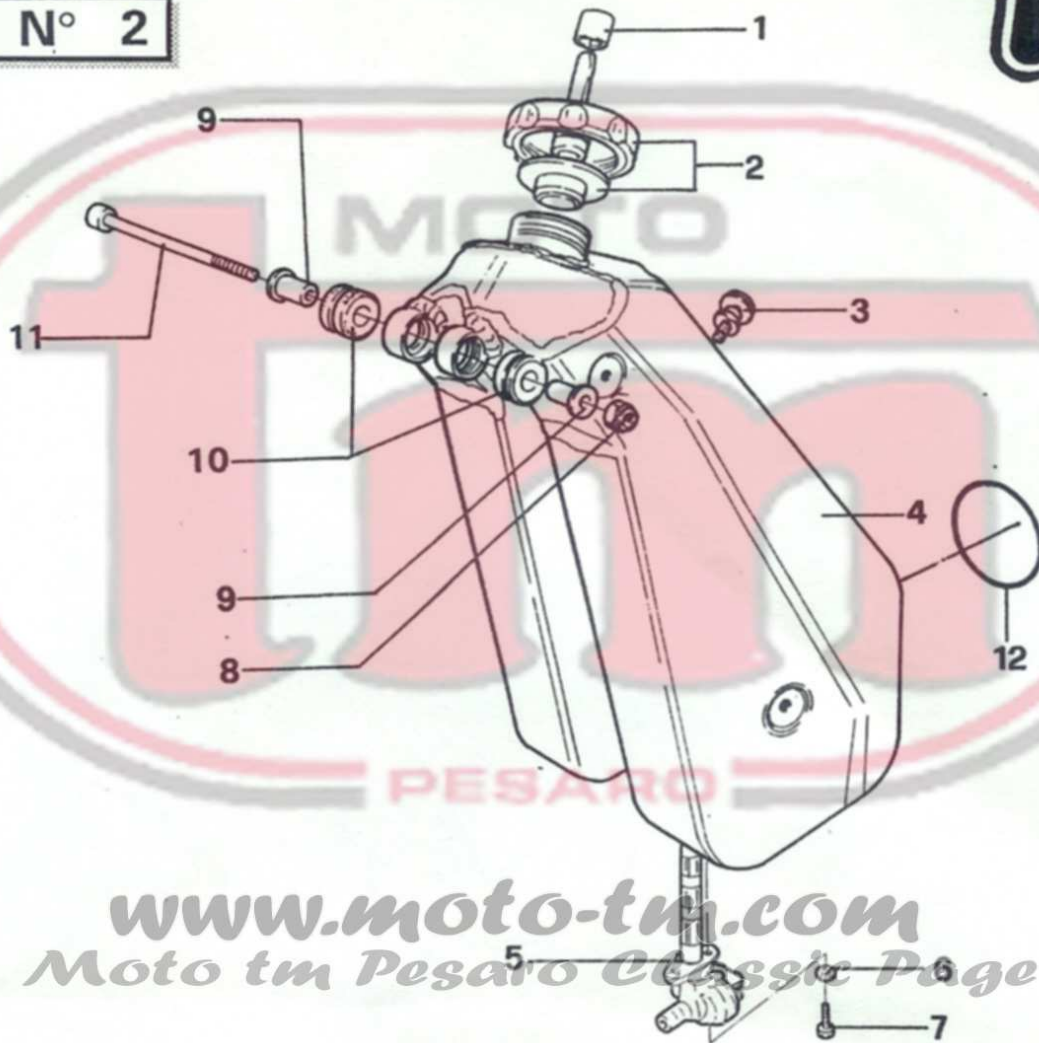

www.moto-tm.com
Moto tm Pesaro Classic Page

POS.	CODICE	DENOMINAZIONE	EK = €	Q.TÀ
1	64050	Manubrio lega		
	64052	Manubrio acciaio		
2	64010	Coppia manopole		
	64011	Coppia manopole		
3	64065	Leva ricambio		
4	64059	Semigruppo frizione		
5	64032	Cavo frizione		
6	64030	Cavo acceleratore		
7	64013	Comando gas		

www.moto-tm.com
Moto tm Pesaro Classic Page

POS.	CODICE	DENOMINAZIONE	Q.TÀ
1	73004	Telaio	1
2	49490	Vite 6x50	1
3	26017	Boccola attacco molla	1
4	49603	Rondella 6x12	1
5	49638	Dado	1
6	73007	Codino telaio	1
7	73043	Attacco per elastico	1
8	49804	Rivetto 5x9	1
9	73051	Cavalletto	1
10	21114	Gommino battuta	1
11	49509	Vite 8x65	1
12	73042	Attacco molle	1
13	16032	Molla cavalletto	2
14	26010	Boccola cavalletto	2
15	49452	Vite 8x30 TE	1
16	49633	Dado 5 autobloccante	2
17	49643	Dado 8 autobloccante	2
18	49611	Rondella acc. 8	1
19	49606	Rondella 8x17	1
20	49601	Rondella 5x11	2

POS.	CODICE	DENOMINAZIONE	Q.TÀ
1	73003	Telaio	1
2	49513	Vite 8x90	1
3	49606	Rondella	7
4	49516	Vite 8x120	1
5	73039	Perno pedane	2
6	73038	Pedana sx	1
7	16024	Molla	2
8	49612	Rondella acc. 10	2
9	73036	Copiglia	2
10	73037	Pedana dx	1
11	49504	Vite 8x40	2
12	67087	Rotella CPL G.	1
13	49643	Dado 8 B	3
14	67088	Rotella CPL P.	1
15	73007	Codino telaio	1
16	49485	Vite 6x25	1
17	49517	Vite 8x130	1
18	49477	Vite 5x25	1
19	49470	Vite 4x12	1
20	73046	Attacco sella	4
21	49631	Dado 4 B	2
22	73045	Attacco sella sx	4
23	73044	Attacco sella dx	1
24	49602	Rondella	1
25	49476	Vite 5x20	1
26	49805	Inserto filettato	2

POS.	CODICE	DENOMINAZIONE	Q.TÀ
27	49644	Dado 8A	3
28	49604	Rondella 6x18	1
29	26200	Tirante testa	2
30	21100	Gommino sterzo	1
31	03060	Cuscinetto	2
32	49635	Dado 6	2
33	49485	Vite 6x25	3
34	21106	Gommino	2
35	15000	Centralina elettrica	1
36	49603	Rondella	2
37	49638	Dado 6	2
38	03064	Cuscinetto rotella	2
39	26009	Distanziale cuscinetto	1
40	49633	Dado 5	2
41	49611	Rondella acc.	2